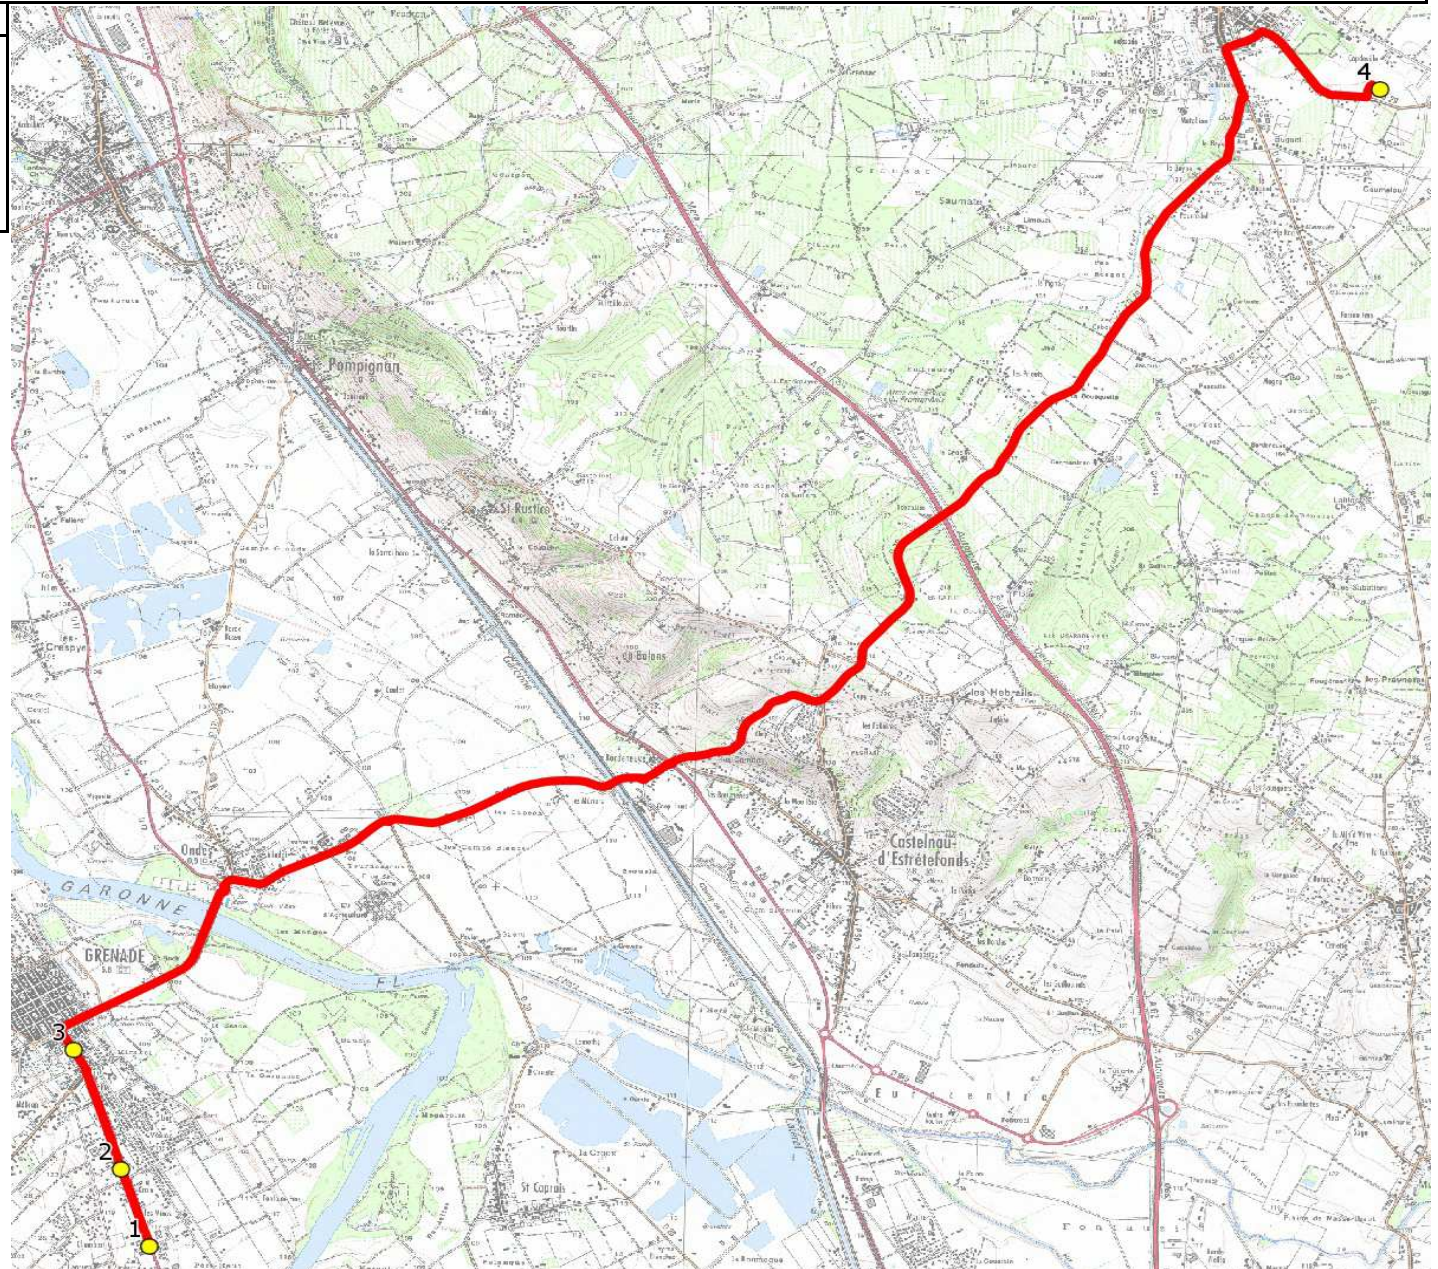

Mise à jour : 19/09/2016

Ligne : GRENADE-FRONTON-LYCEE FRONTON

Ligne N° : S6008

Marché (année de notification-durée) : 2015-3

Transporteur : LES COURRIERS DE LA GARONNE (CDLG)

Km en charge : 15 Km

Nombre de places assises : 59 pl

Sous-traitant :

Année : 2002

ITINERAIRE INDICATIF (ALLER)	LMMJV--
GRENADE	
1. RD2/PCG Proxima	07:15
2. RD2/PCG St Sulpice	07:17
3. ABCGn0014 Mairie	07:20
FRONTON	
4. Lycée Pierre Bourdieu	07:50

DIRECTION DES TRANSPORTS

Mise à jour : 19/09/2016	Ligne : GRENADE-FRONTON-LYCEE FRONTON	Ligne N° : S6008
Marché (année de notification-durée) : 2015-3	Transporteur : LES COURRIERS DE LA GARONNE (CDLG)	Km en charge : 15 Km
Nombre de places assises : 59 pl	Sous-traitant :	Année : 2002

ITINERAIRE INDICATIF (RETOUR)	LM-JV--	Merc
FRONTON		
1. Lycée Pierre Bourdieu	18:05	12:10
GRENADE		
2. ABCGn0014 Mairie	18:35	12:40
3. RD2/PCG St Sulpice	18:38	12:43
4. RD2/PCG Proxima	18:40	12:45