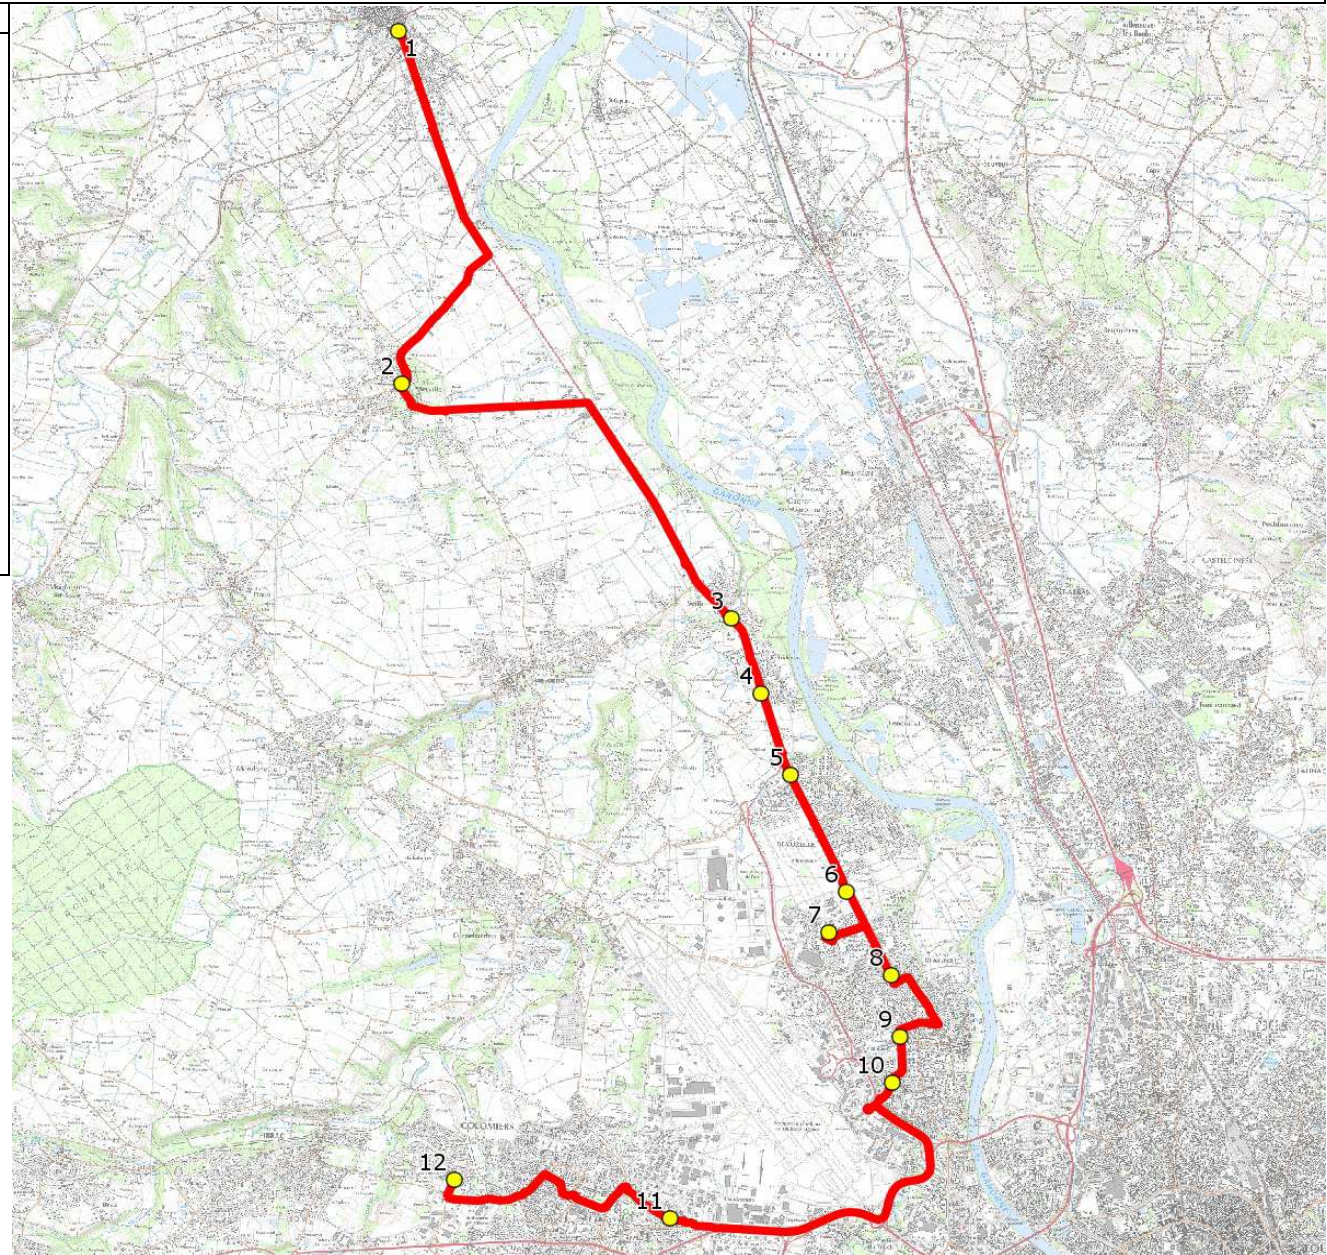

Mise à jour : 15/08/2017

Ligne : GRENADE-BLAGNAC-LYCEES COLOMIERS

Ligne N° : S8009

Marché (année de notification-durée) : 2015-5

Transporteur : TRANSPORTS A. FAUR

Km en charge : 33 Km

Nombre de places assises : 63 pl

Sous-traitant :

Année : 2015

ITINERAIRE INDICATIF (ALLER)	LMMJV--
GRENADE	
1. ABCGn0014 Mairie	06:45
MERVILLE	
2. ABCGn0858 Mairie	06:55
SEILH	
3. Rte Toulouse/AHC/PCG Aussonelle	07:11
4. Abribus Les Tricheries	07:12
BEAUZELLE	
5. ABCGn135 Centre Commercial	07:16
BLAGNAC	
6. AR Tisséo Rd Pt FrançoisMitterand	07:20
7. PI Brassens/Ec. Weidknett/Ar Sand	07:23
8. Rte Grenade/General de Gaulle	07:27
9. AvParc/Ar Odysud/Ritouret	07:30
10. Av Parc/Ar Roussillon	07:32
COLOMIERS	
11. Parking LP Montel	07:45
12. Abribus _Lycée Victor Hugo	07:55

Mise à jour : 15/08/2017

Ligne : GRENADE-BLAGNAC-LYCEES COLOMIERS

Ligne N° : S8009

Marché (année de notification-durée) : 2015-5

Transporteur : TRANSPORTS A. FAUR

Km en charge : 37 Km

Nombre de places assises : 63 pl

Sous-traitant :

Année : 2015

ITINERAIRE INDICATIF (RETOUR)	LM-JV--	Merc
COLOMIERS		
1. Parking LP Montel	17:55	13:00
2. Atribus _Lycée Victor Hugo	18:10	13:20
BLAGNAC		
3. Av Parc/Ar Roussillon	18:31	13:41
4. AvParc/Ar Odysud/Ritouret	18:33	13:43
5. Rte Grenade/General de Gaulle	18:36	13:46
6. PI Brassens/Ec. Weidknett/Ar Sand	18:39	13:49
7. AR Tisséo Rd Pt FrançoisMitterand	18:42	13:52
BEAUZELLE		
8. ABCGn135 Centre Commercial	18:44	13:54
SEILH		
9. Atribus Les Tricheries	18:45	13:55
10. Rte Toulouse/AHC/PCG Aussonelle	18:52	14:02
MERVILLE		
11. ABCGn0858 Mairie	19:04	14:14
GRENADE		
12. ABCGn0014 Mairie	19:15	14:25