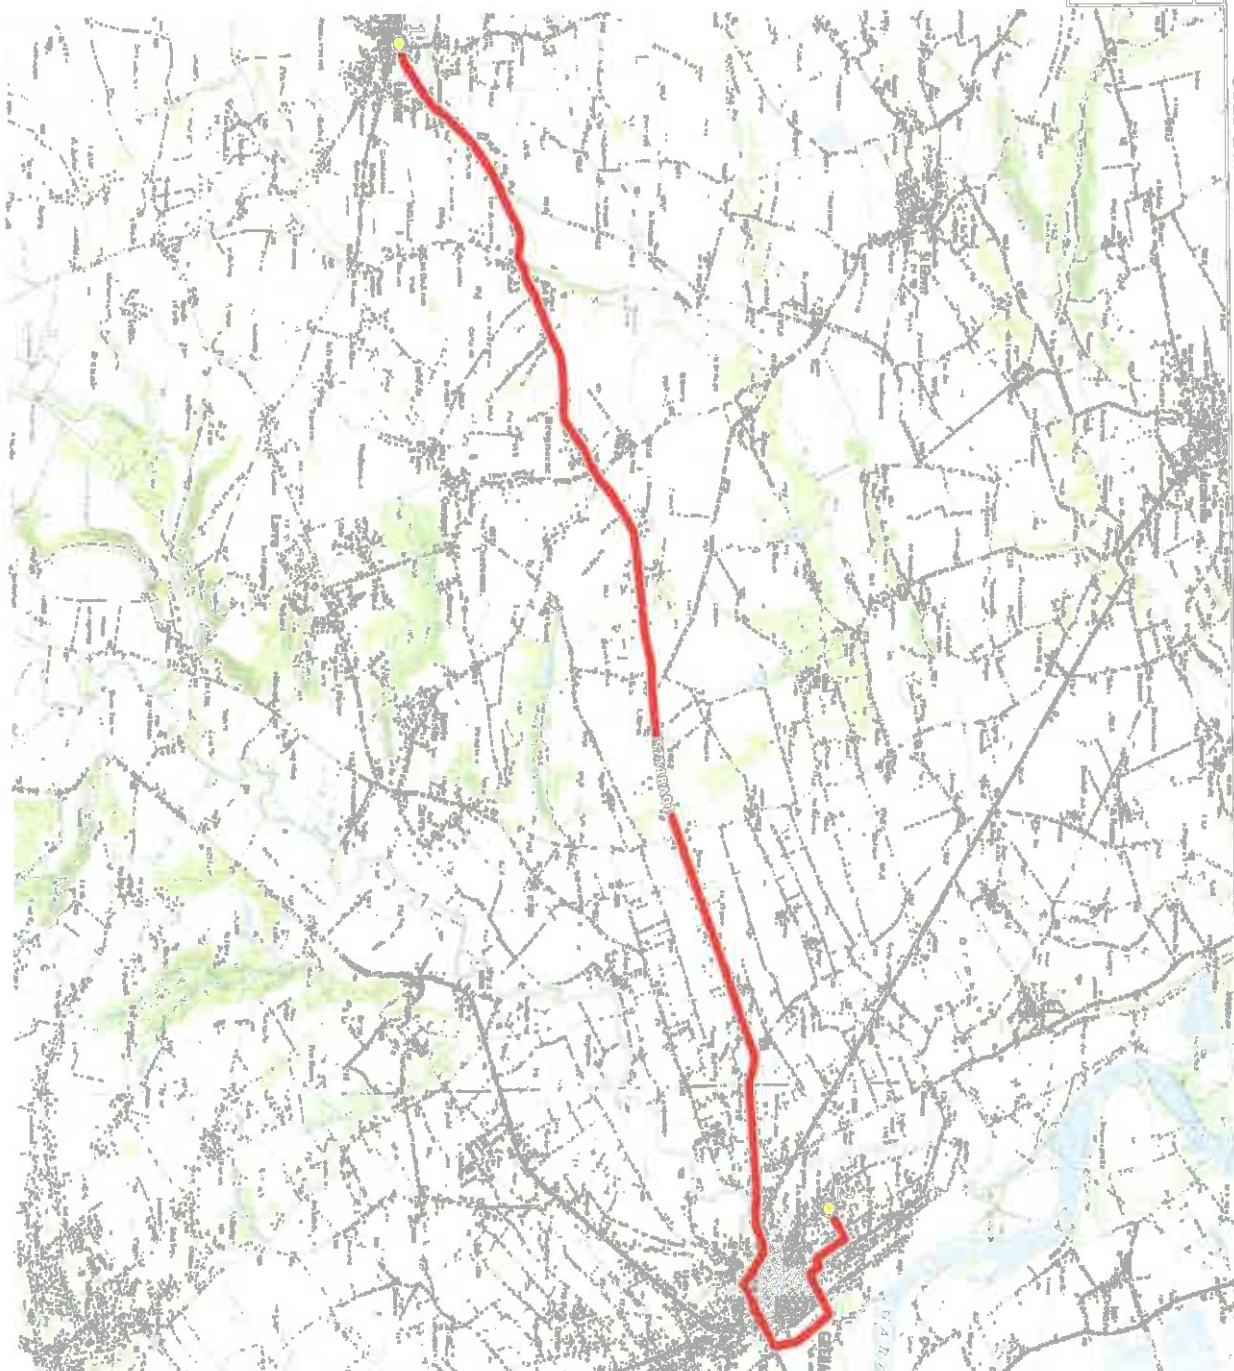

Mise à jour : 03/09/2018

Ligne : LAUNAC-SEIPA COLLEGE GRENADE

Ligne N° : S7148

Marché (année de modification-durée) : 2018-1

Transporteur : TRANS LOMAGNE

Km en charge : 12 Km

Nombre de places assises : 8 pl

Sous-traitant : AUTOCAPS CHAUCHARD

Année : 2008

ITINERAIRE INDICATIF (ALLER)

LAUNAC--

LAUNAC

1. Alpbüs Chateau

GRENADE

2. Collège Grand Sève

07:30

07:45

Mise à jour : 03/09/2018

Marché (année de notification-durée) : 2018-1

Nombre de places assises : 8 pl

Ligne : LAUNAC-SEGPA COLLEGE GRENADE

Transporteur : TRANS LOMAGNE

Ligne N° : S7148