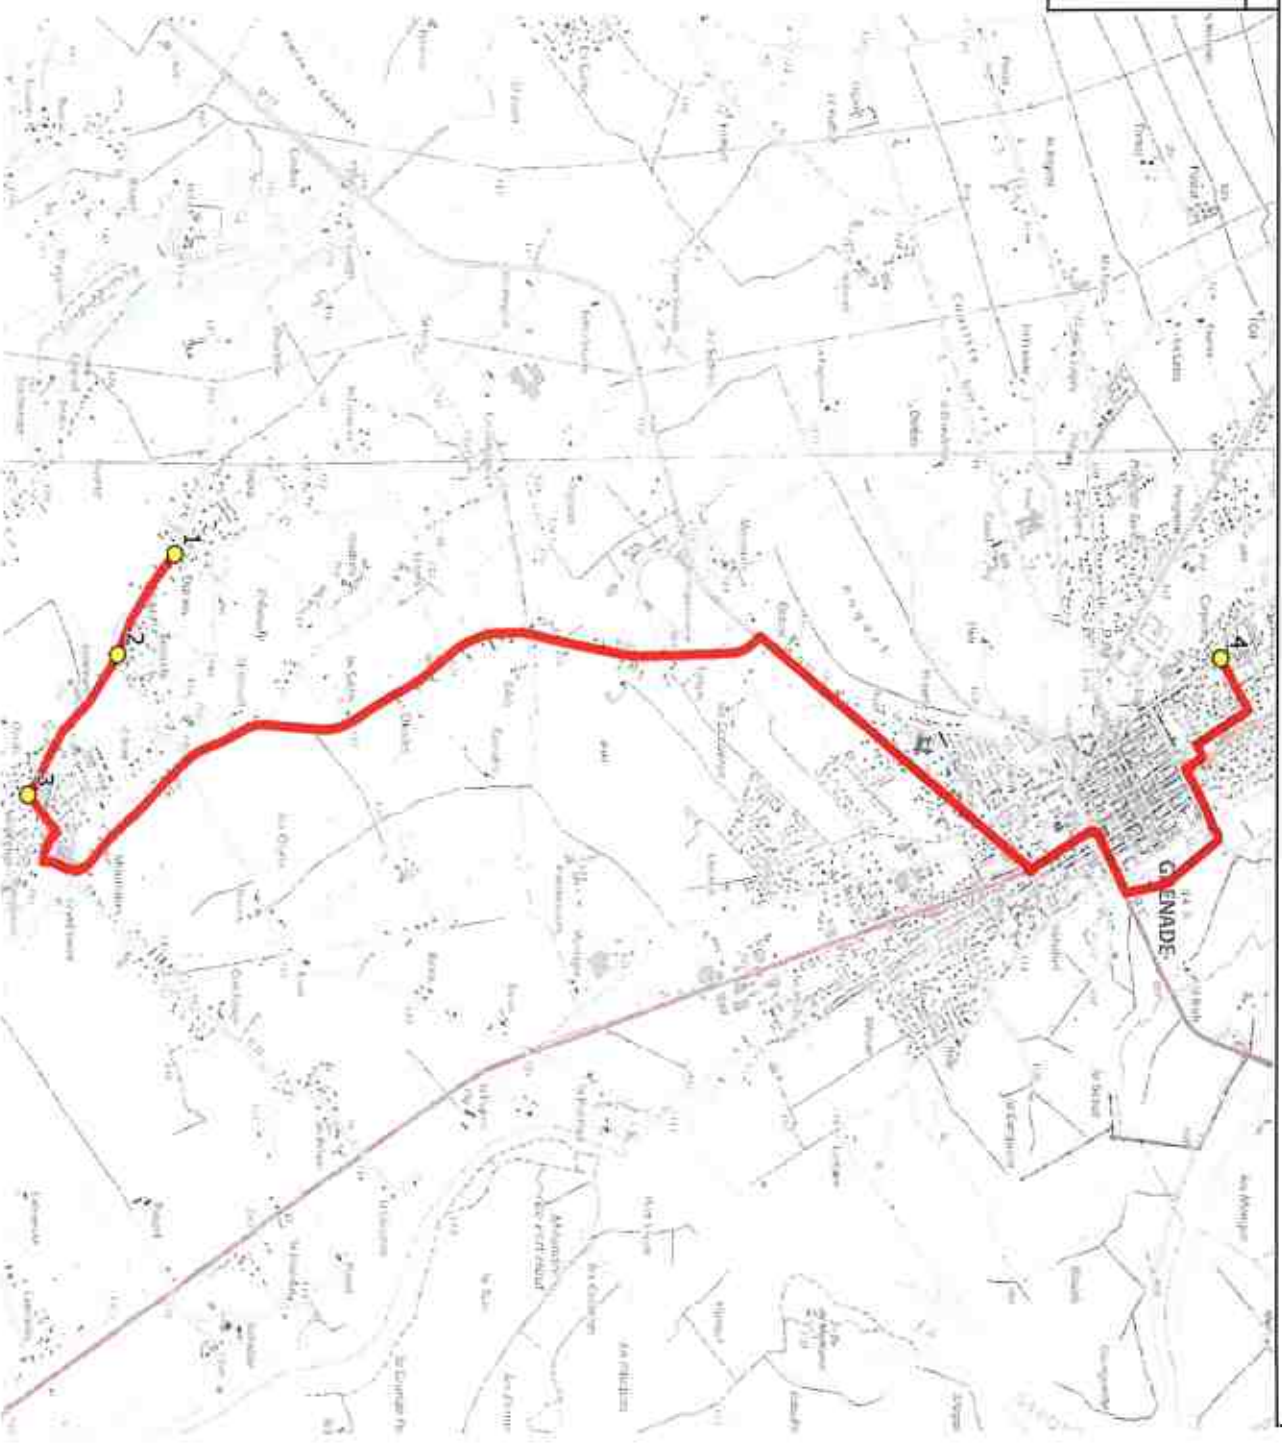

Mise à jour : 15/08/2021

Marché (année de notification-durée) : 2019-6

Nombre de places assises : 55 pl

Ligne : MERVILLE-COLLEGE DE GRENADE

Transporteur : CARS GERS GARONNE

Sous-traitant : CHABANON

Ligne N° : S7135

Km en charge : 9 Km

Année : 2019

ITINERAIRE INDICATIF (ALLER)	LMMJV--
MERVILLE	
1. Rte Guinot/Ch Péoullayres/AB	07:31
2. Rte Guinots/Téoulets/AB	07:33
3. ABCGn0461Mourlannes GRENADE	07:35
4. Collège Grand Selve	07:50

Km en charge : 9 Km

Année : 2019

ITINERAIRE INDICATIF (RETOUR)	LM-JV..	Merc
1. Collège Grand Selve MERVILLE	16:40	12:05
2. ABCGn0461Mourlanes	16:55	12:20
3. Rte Guinots/Téoullets/AB	16:56	12:21
4. Rte Guinot/Ch Péoullyayes/AB	16:58	12:23