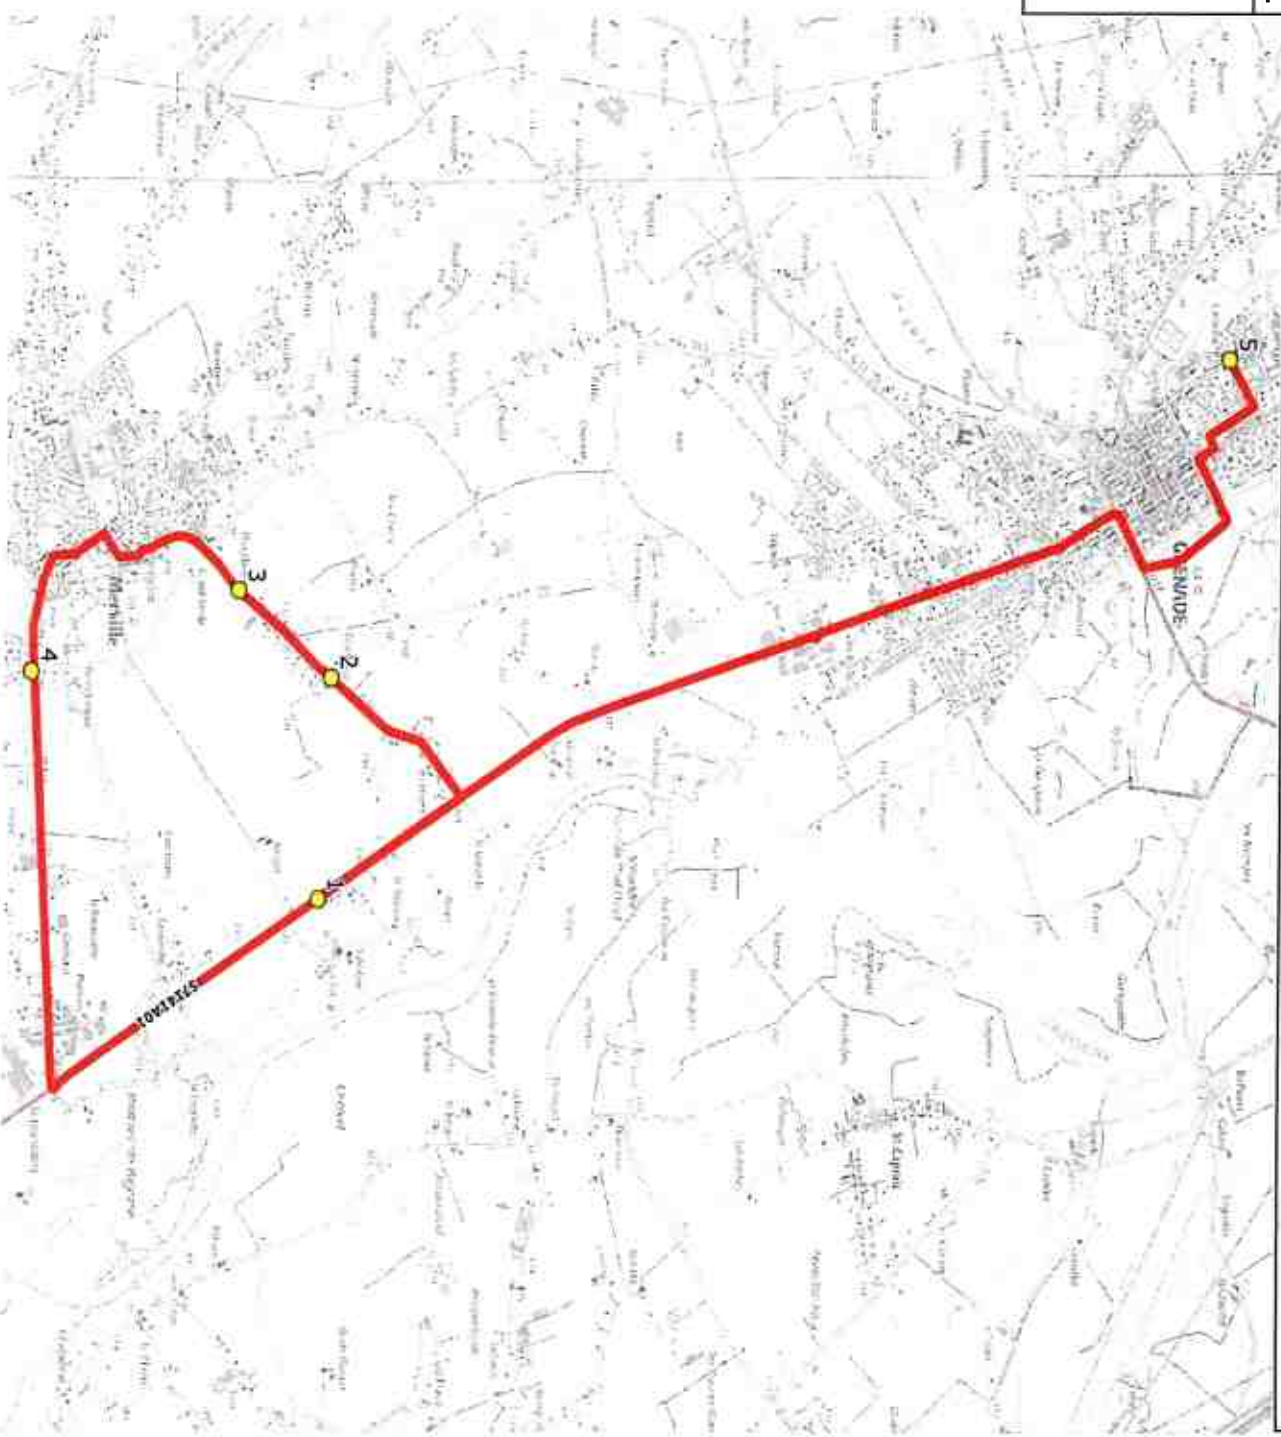

Mise à jour : 15/08/2021

Marché (année de notification-durée) : 2018-7

Nombre de places assises : 59 pl

Ligne : MERVILLE-COLLEGE GRENADE

Transporteur : LES VOYAGES DUCLOS

Sous-traitant :

Ligne N° : S7141

Km en charge : 15 Km

Année : 2018

ITINERAIRE INDICATIF (ALLER)	LMMJV..
MERVILLE	
1. ABCGn1234 Poulidas	07:20
2. ABCGn1300 La Côte Rouge	07:24
3. Rte Côte Rouge n°443	07:25
4. Rte Platanes/Ch Grande Borde GRENADE	07:32
5. Collège Grand Selve	07:50

Année : 2018

ITINERAIRE INDICATIF (RETOUR)	LM-JV--	Merc
GRENADE		
1. Collège Grand Selve MERVILLE	16:35	12:05
2. ABCGn1234 Poulidas	16:55	12:22
3. ABCGn1300 La Côte Rouge	17:00	12:25
4. Rte Côte Rouge n°443	17:02	12:27
5. Rte Platanes/Ch Grande Borde	17:06	12:31