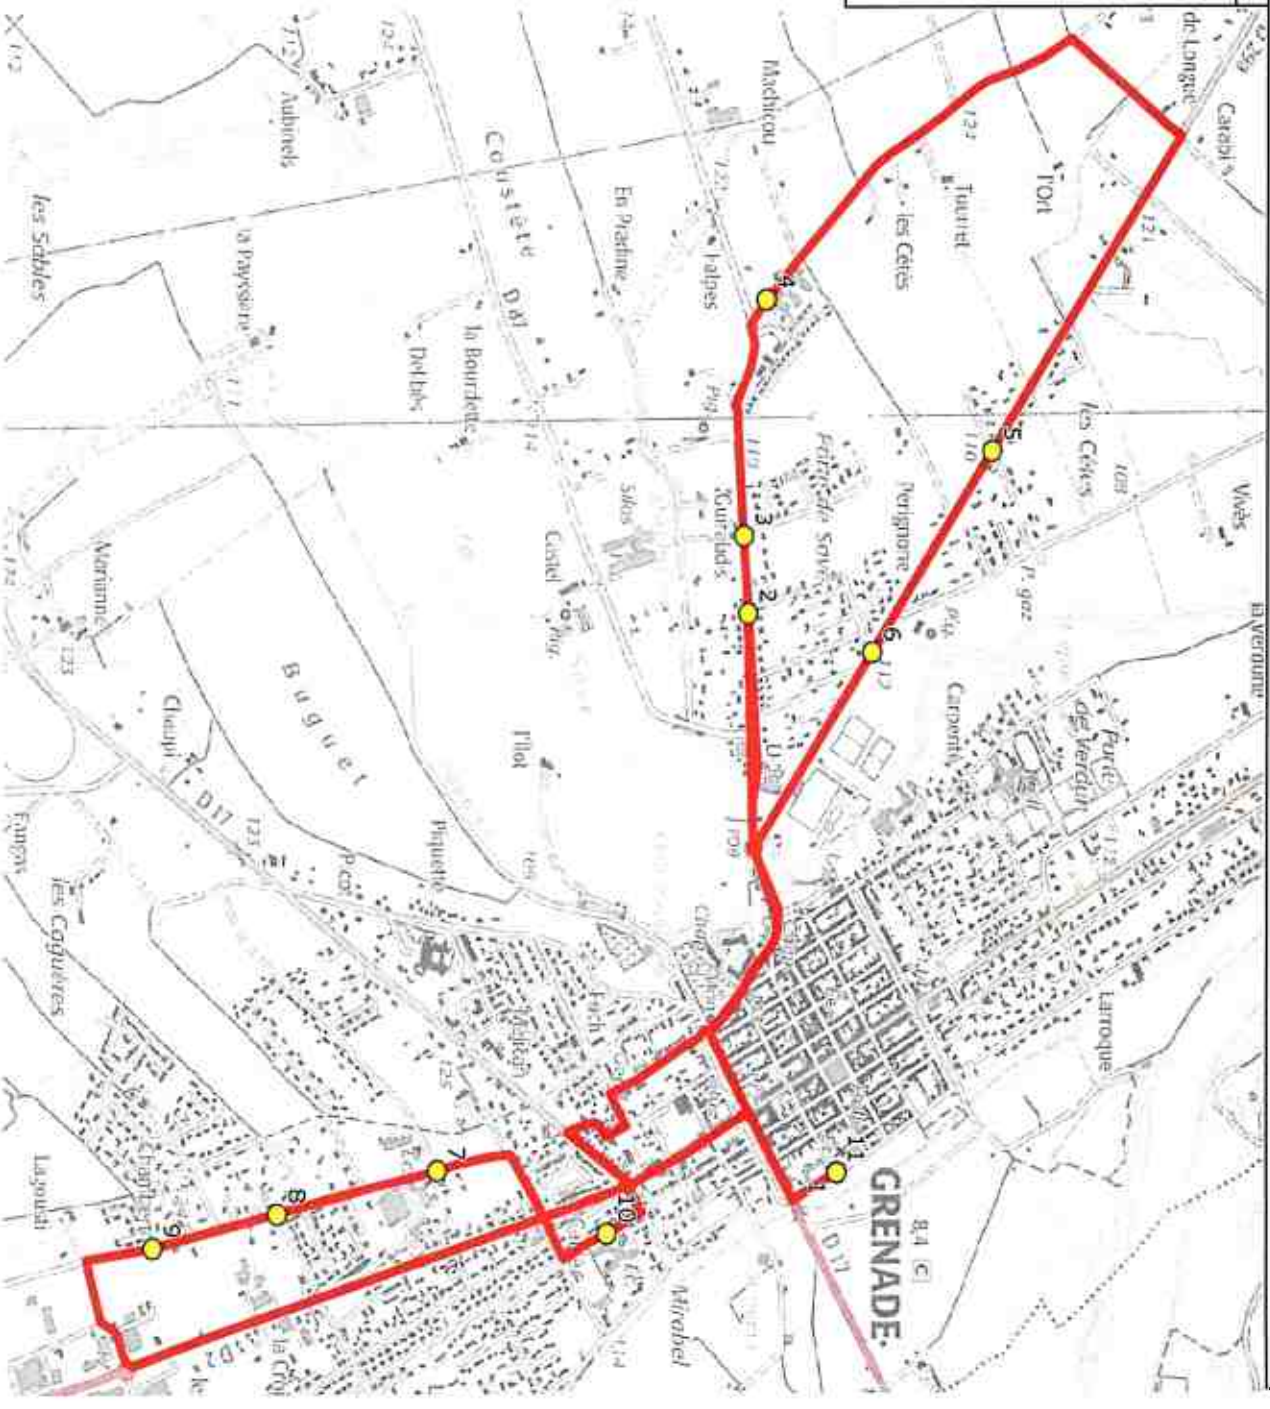

Mise à jour : 01/08/2021

Ligne : GRENADE-ECOLES GRENADE

Ligne N° : S7315

Marché (année de notification-durée) :

Transporteur :

Km en charge : 12 Km

Nombre de places assises :

Sous-traitant :

Année :

ITINERAIRE INDICATIF (ALLER)	LMMJV--
1. Ecole La Bastide	08:00 (1)
2. Av Guiraudis/n°36	08:04
3. AvGuiraudis/Guiraudis/C.Huissiers	08:05
4. Ch Tourret/Domaine Bastide	08:07
5. Av Gascogne/Ch Cètés/AHC	08:10
6. Av Gascogne/R Zola	08:11
7. Ch Montagne/EC Jean Dieuzalde	08:17
8. Ch Montagne/Ch Croix/AB	08:19
9. Ch Montagne/Résid Isabel	08:20
10. Ecole Jean Claude Gouze	08:25
11. Ecole La Bastide	08:35 (1)

Renvoi/Nota :  
1. Accompagnatrice

Mise à jour : 01/08/2021  
 Marché (année de notification-durée) :  
 Nombre de places assises :

Ligne : GRENADE-ECOLES GRENADE  
 Transporteur :  
 Sous-traitant :

Ligne N° : S7315  
 Km en charge : 12 Km  
 Année :

ITINERAIRE INDICATIF (RETOUR)	LM-JV--	Merc
1. Ecole La Bastide	17:15 (1)	12:00 (1)
2. Ecole Jean Claude Gouze	17:25	12:10
3. Ch Montagne/Ec Jean Dieuzaide	17:30	12:15
4. Ch Montagne/Ch Croix/AB	17:32	12:17
5. Ch Montagne/Résid/Isabel	17:33	12:18
6. Av Guiraudis/n°36	17:43	12:26
7. AvGuiraudis/Guiraudis/C;Huissiers	17:44	12:27
8. Ch Tourret/Domaine Bastide	17:46	12:29
9. Av Gascogne/Ch Côtés/AHC	17:49	12:32
10. Av Gascogne/R Zola	17:50	12:33
11. Ecole La Bastide	17:55 (1)	12:38 (1)