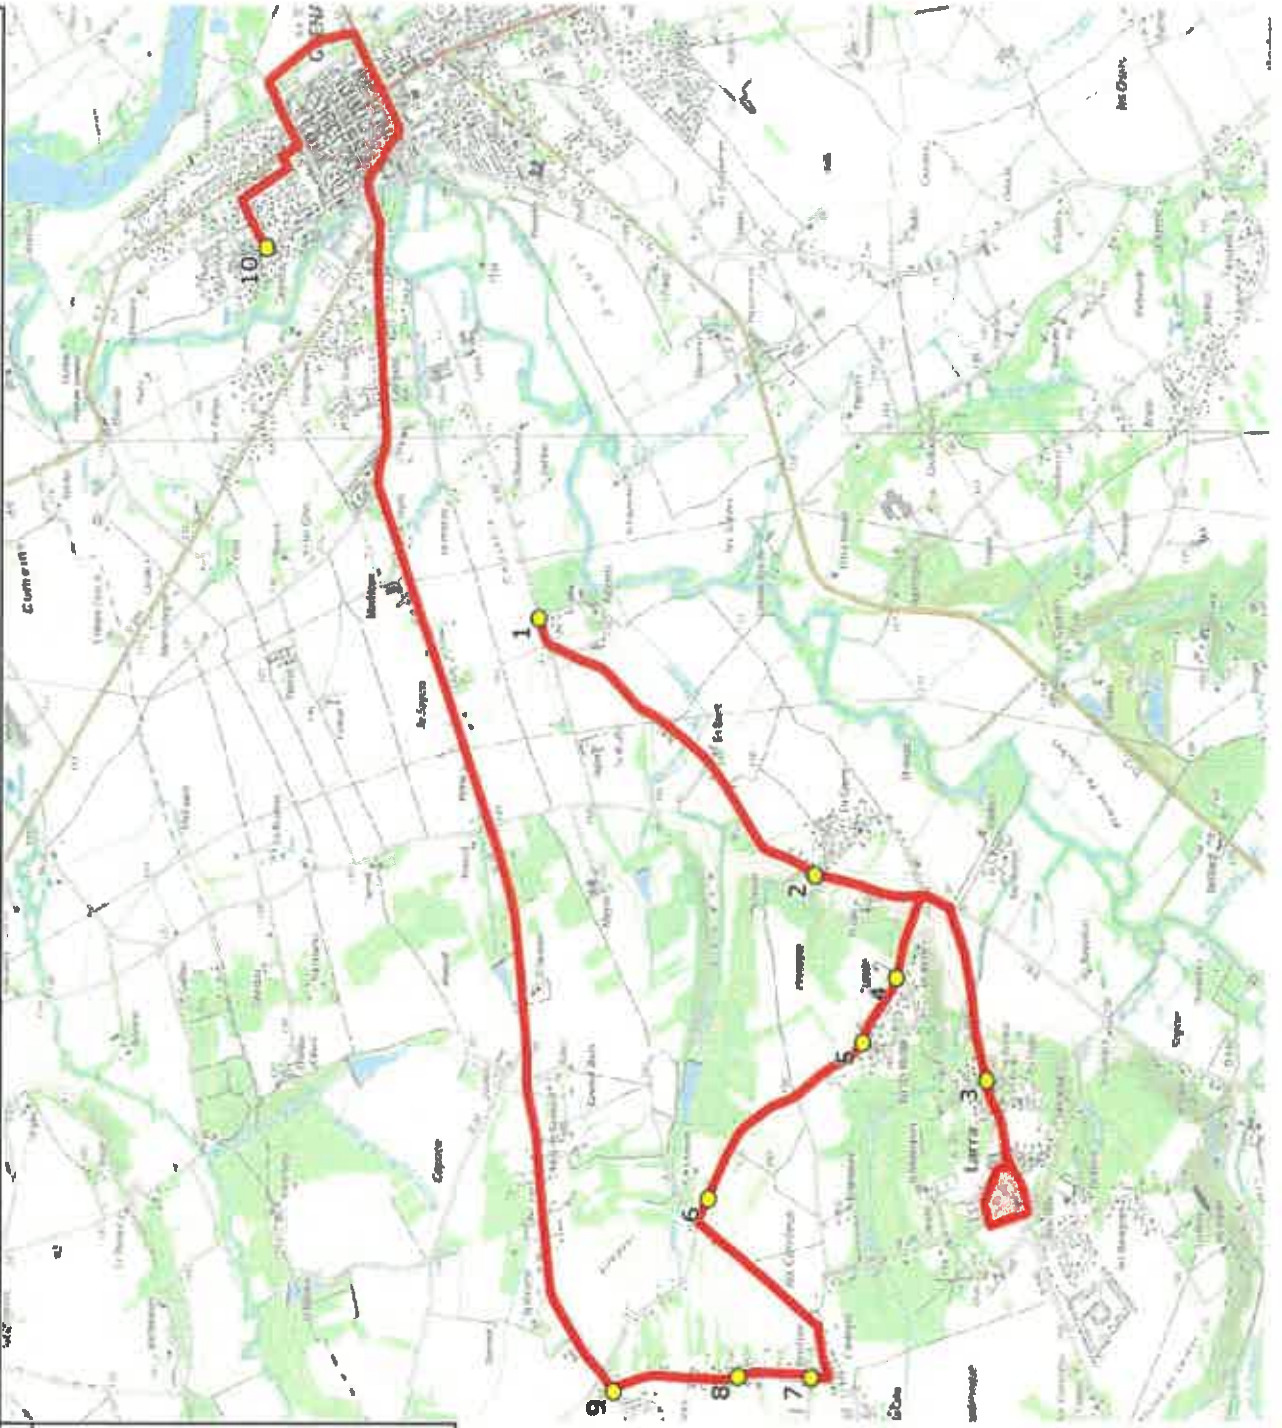

Mise à jour : 13/09/2021

Marché (année de notification-durée) : 2021-7

Nombre de places assises : 59 pl

Ligne : GRENADE-LARRA-COLLEGE DE GRENADE

Transporteur : GRPT CARS GERS GARONNE - TRANSPORTS A.FAUR

Sous-traitant : TRANSPORTS A. FAUR

Ligne N° : S7136

Km en charge : 19 Km

Année : 2015

ITINERAIRE INDICATIF (ALLER)	LMMJV--
GRENADE	
1. Rte Larra/Aubineis/Parnov	07:10
2. Atribus Engarres	07:12
LARRA	
3. RD64b/Lot. Bramesolf/Cimetière	07:16
4. Ch Bordevielle/Cussote/AB	07:18
5. ABCGn0825 Bordevielle	07:19
6. Ch de L'avocat/Ch Bragneres	07:21
7. Ch Cartegri/Biro Daze/AB	07:23
8. Ch Cartegri/AB/N°926	07:24
9. ABCGn0201 Bragnères	07:26
GRENADE	
10. Collège Grand Setve	07:45

Nombre de places assises : 59 pl

Sous-traitant : TRANSPORTS A. FAUR

Année : 2015

ITINERAIRE INDICATIF (RETOUR)	LM-JV-	Merc
GRENADE		
1. Collège Grand Selve	16:40	12:06
2. Rte Larra/Aubihels/Pamov	16:50	12:15
3. RD87/En Bejet	16:52	12:18
4. Abrisbus Engarnes	16:54	12:20
LARRA		
5. RD64b/Lot. Bramesot/Cimetière	16:56	12:22
6. Ch Bordevielle/Cussote/AB	16:57	12:23
7. ABCGn0825 Bordevielle	16:58	12:24
8. Ch de L'avocat/Ch Bragneres	17:00	12:25
9. Ch Cantegril/Bro Daze/AB	17:02	12:27
10. Ch Cantegril/AB/N°926	17:04	12:29
11. ABCGn0201 Bragnères	17:05	12:30