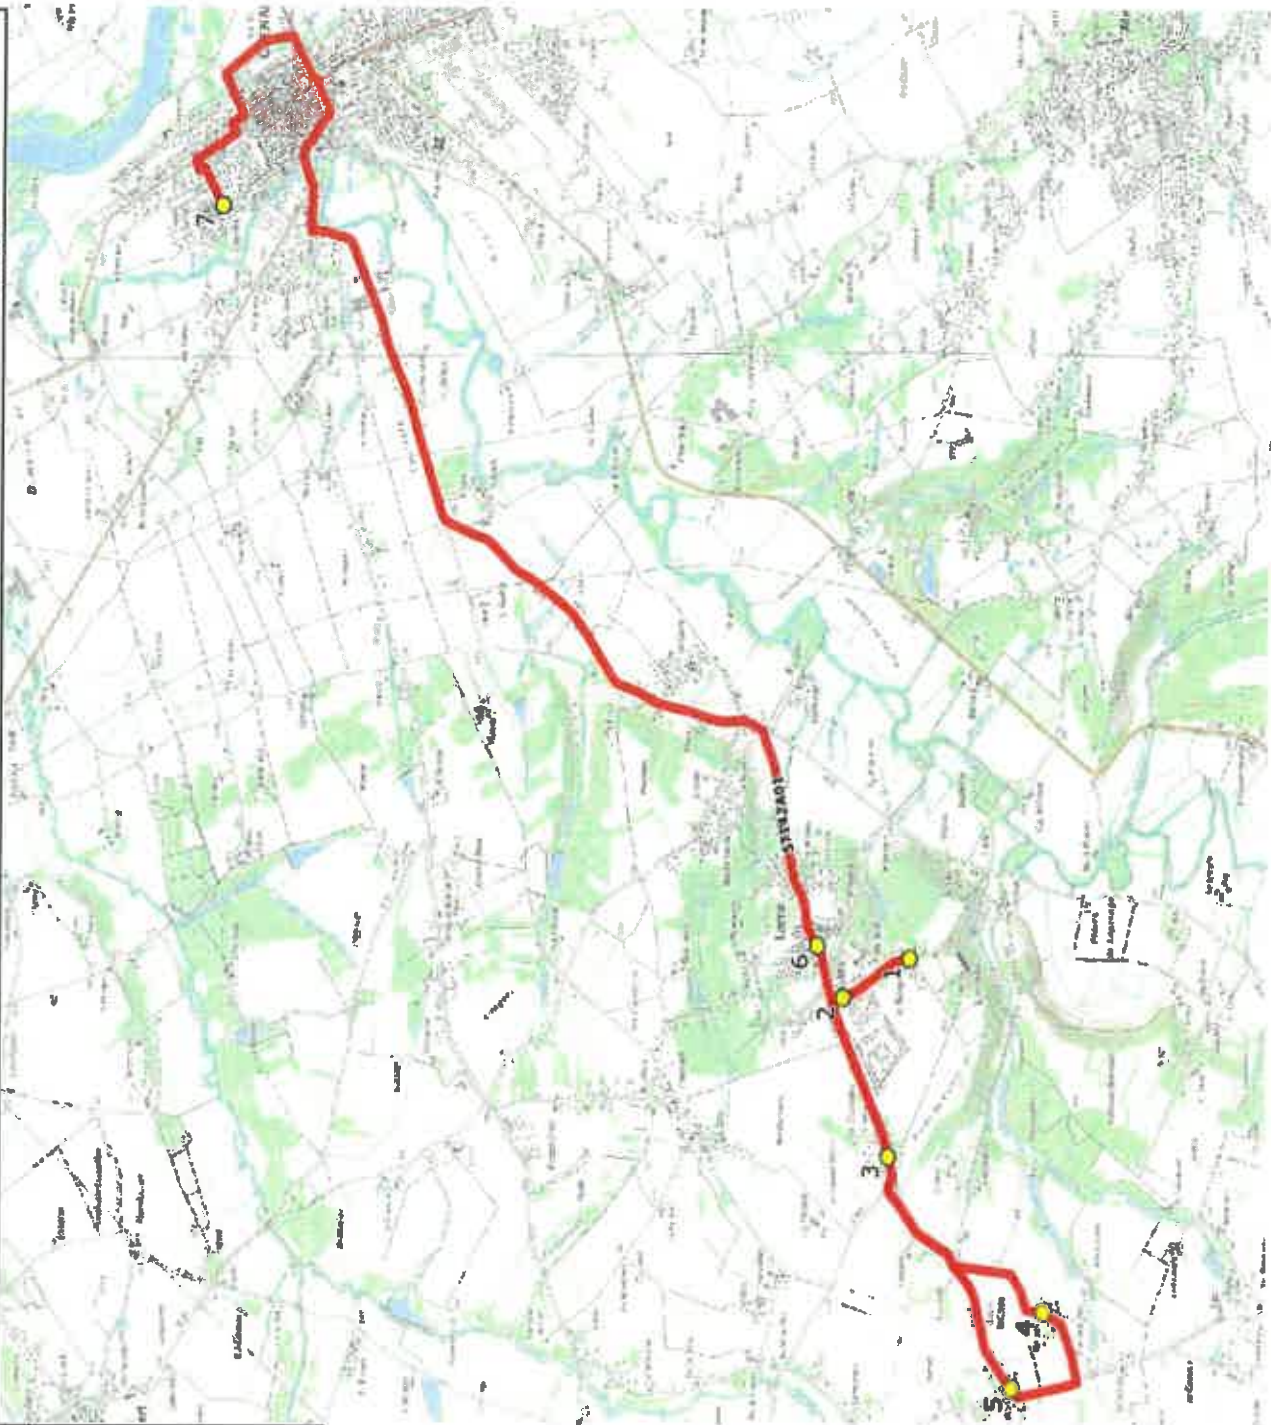

Mise à jour : 01/09/2021  
 Marché (année de notification-durée) : 2021-7  
 Nombre de places assises : 63 pl

Ligne : LARRA-COLLEGE DE GRENADE  
 Transporteur : GRPT CARS GERS GARONNE - TRANSPORTS A.FAUJOUR  
 Sous-traitant : CARS GERS GARONNE

Ligne N° : S7142  
 Km en charge : 16 Km  
 Année : 2021

ITINERAIRE INDICATIF (ALLER)	LMMAJV-
LARRA	
1. ABCGn1148 Landéry	07:15
2. ABCGn1726 Piece Grande	07:16
3. RD64b/Cantou/AB	07:19
4. Ch Bellots/Bellots/AB	07:22
5. RD64/RD64b/PCG Gaussems	07:24
6. ABCGn0556 Ecole	07:32
GRENADE	
7. Collège Grand Setve	07:50

Mise à jour : 01/09/2021

Ligne : LARRA-COLLEGE DE GRENADE

Ligne N° : S7142

Marché (année de notification-durée) : 2021-7

Transporteur : GRPT CARS GERS GARONNE - TRANSPORTS A.FAUR

Km en charge : 15 Km

Nombre de places assises : 63 pl

Sous-traitant : CARS GERS GARONNE

Année : 2021

ITINERAIRE INDICATIF (RETOUR)	LM-JV-	Merc
GRENADE		
1. Collège Grand Selve	16:35	12:05
LARRA		
2. ABCGn1148 Landéry	17:00	12:30
3. ABCGn1726 Piece Grande	17:01	12:31
4. ABCGn0556 Ecole	17:02	12:32
5. RD64b/Cantou/AB	17:05	12:35
6. Ch Bellots/Beltois/AB	17:10	12:40
7. RD64/RD64b/PCG Gausems	17:12	12:42