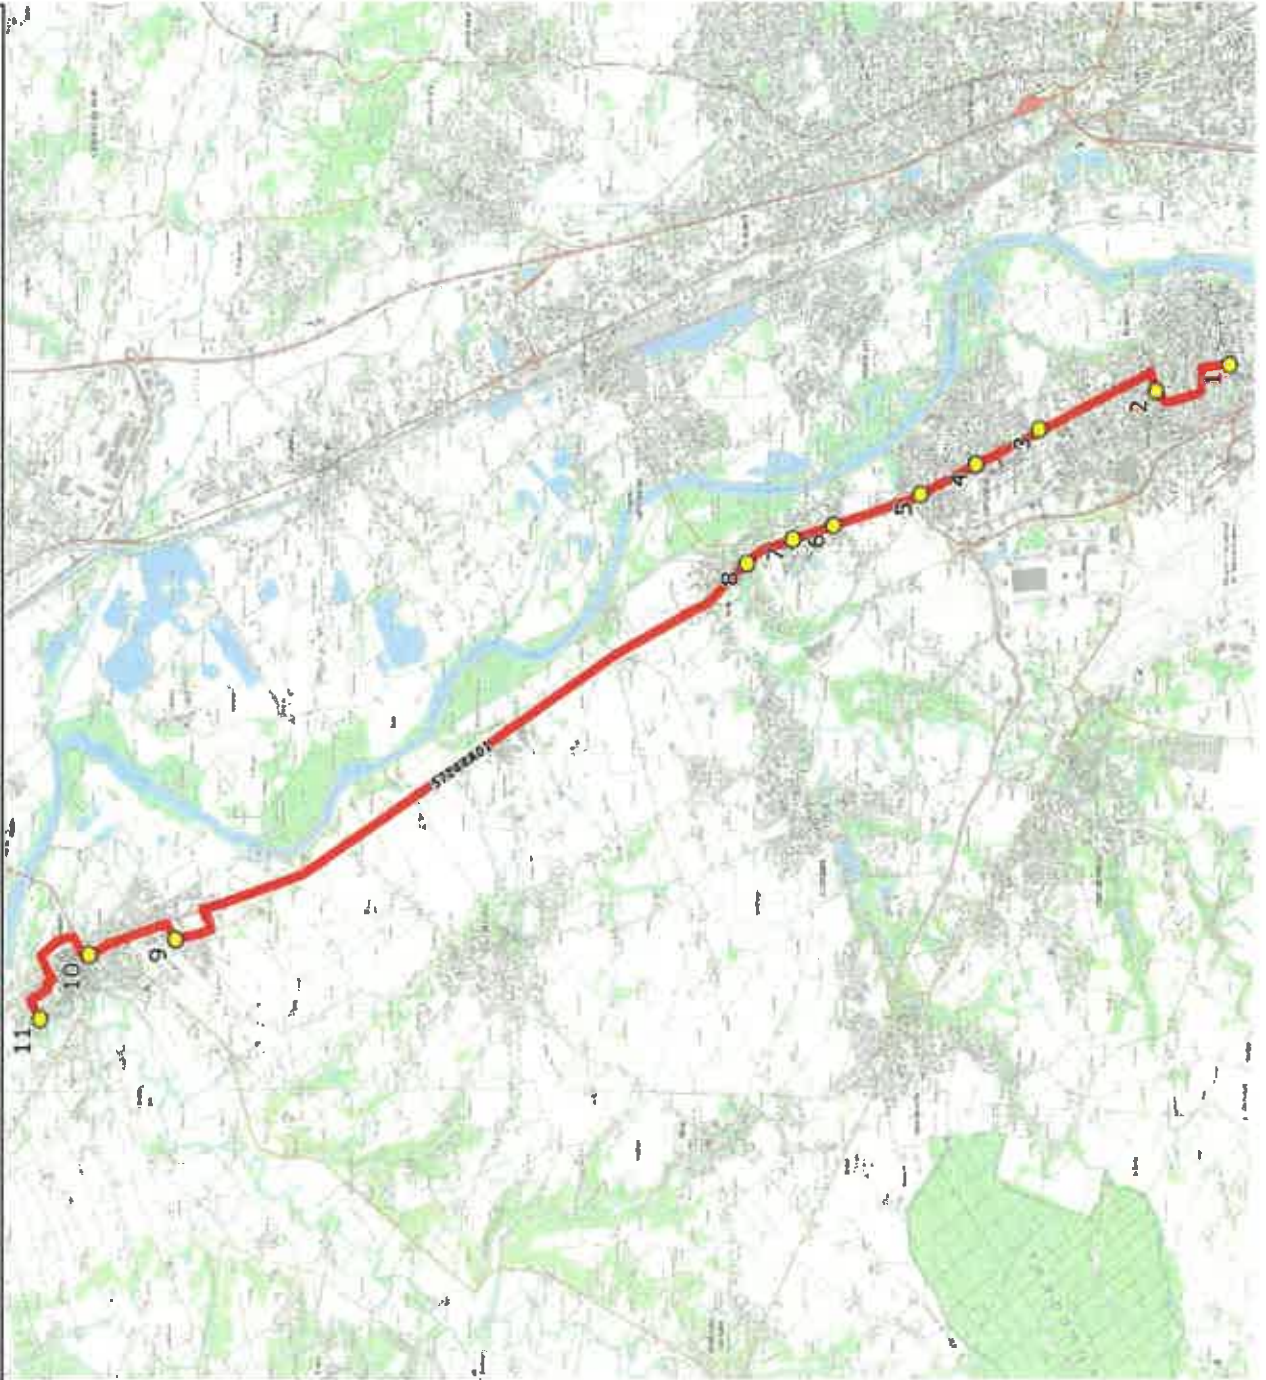

Mise à jour : 23/09/2021
 Marché (année de notification-durée) : 2021-7
 Nombre de places assises : 63 pl

Ligne : BLAGNAC-SEGPA COLLEGE GRENADE
 Transporteur : GRPT CARS GERS GARONNE - TRANSPORTS A.FAUR
 Sous-traitant : CARS GERS GARONNE

Ligne N° : S7144
 Km en charge : 20 Km
 Année : 2019

ITINERAIRE INDICATIF (ALLER)	LMMJV--
BLAGNAC	
1. Av Parc/ArTisseo Pasteur Mairie	07:05
2. Ch. Aussonne/Av De Gaulle	07:09
3. Poteaux F. Mitterrand	07:14
BEAUZELLE	
4. Rte Grenade/ABCG Barcou	07:17
5. ABCGn0135 Centre Commercial SEILH	07:19
6. Rte Toulouse/PCG Tricherias	07:21
7. Rte Toulouse/Rd-pt Golf/PCG Golf	07:23
8. Rte Toulouse/AHC/PCG Aussonnele GRENADE	07:25
9. Ch Montagne/Ch Croix/AB	07:35
10. Poteaux Mairie	07:38
11. Collège Grand Selve	07:50

Mise à jour : 23/09/2021

Ligne : BLAGNAC-SEGPA COLLEGE GRENADE

Ligne N° : S7144

Marché (année de notification-durée) : 2021-7

Transporteur : GRPT CARS GERS GARONNE - TRANSPORTS A.FAUR

Km en charge : 21 Km

Nombre de places assises : 59 pl

Sous-traitant : CARS GERS GARONNE

Année : 2016

ITINERAIRE INDICATIF (RETOUR)	LM-JV--	Merc
GRENADE		
1. Collège Grand Selve	16:40	12:05
2. Abrisbus Mairie	16:45	12:10
3. Ch Montagne/Ch Croix/AB SEILH	16:48	12:13
4. Rte Toulouse/AHC/PCG Aussonelle	17:00	12:25
5. Rte Toulouse/Rd-pt Golf/PCG Golf	17:01	12:26
6. Rte Toulouse/PCG Tricheries BEAUZELLE	17:03	12:27
7. ABCGn0135 Centre Commercial	17:04	12:28
8. Rte Grenade/ABCG Baricou BLAGNAC	17:06	12:30
9. Poteaux F.Mitterrand	17:07	12:31
10. Ch Aussonne/Av De Gaulle	17:13	12:36
11. Av Parc/Artisseo Pasteur Mairie	17:20	12:38