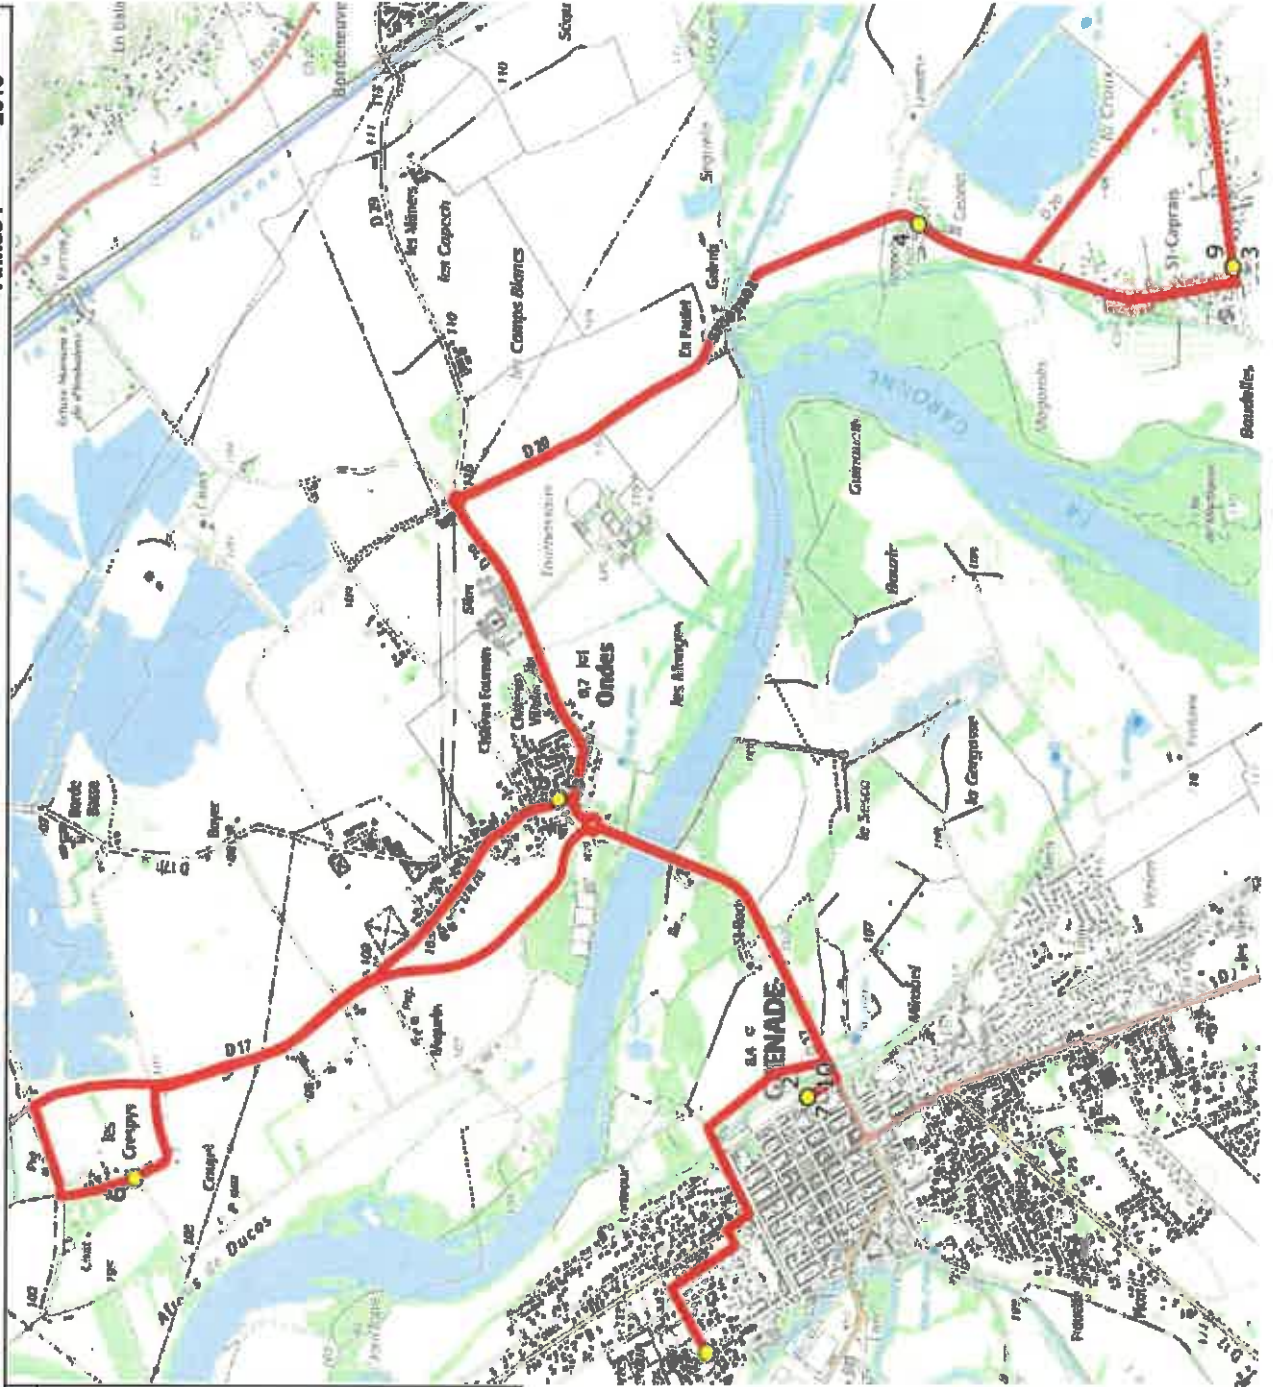

DIRECTION DES TRANSPORTS

Mise à jour : 01/09/2021
 Marché (année de notification-durée) : 2021-4
 Nombre de places assises : 55 pl

Ligne : RPI ONDES-GRENADE ST CAPRAIS
 Transporteur : GRPT CARS GERS GARONNE - TRANSPORTS A.FAUR
 Sous-traitant : CARS GERS GARONNE

Ligne N° : S7401
 Km en charge : 33 Km
 Année : 2019

ITINERAIRE INDICATIF (ALLER)	LMMJV--
GRENADE	
1. Collège Grand Selve	07:45 (1)
2. Ecole La Bastide	07:50
3. Ecole Maternelle de Saint Caprais	08:00
4. RD20/Château/PCG Bagnols ONDES	08:05
5. Ecole Primaire	08:10
6. Ch Camille/Piaca/Crespys GRENADE	08:15
7. Ecole La Bastide ONDES	08:25
8. Ecole Primaire GRENADE	08:30
9. Ecole Maternelle de Saint Caprais	08:45
10. Ecole La Bastide	08:55 (1)

Renvoi/Nota :

- 1 : Accompagnant

DIRECTION DES TRANSPORTS

Mise à jour : 01/09/2021
 Marché (année de notification-durée) : 2021-4
 Nombre de places assises : 55 pl

Ligne : RPI ONDES-GRENADE ST CAPRAIS
 Transporteur : GRPT CARS GERS GARONNE - TRANSPORTS A.FAUR
 Sous-traitant : CARS GERS GARONNE