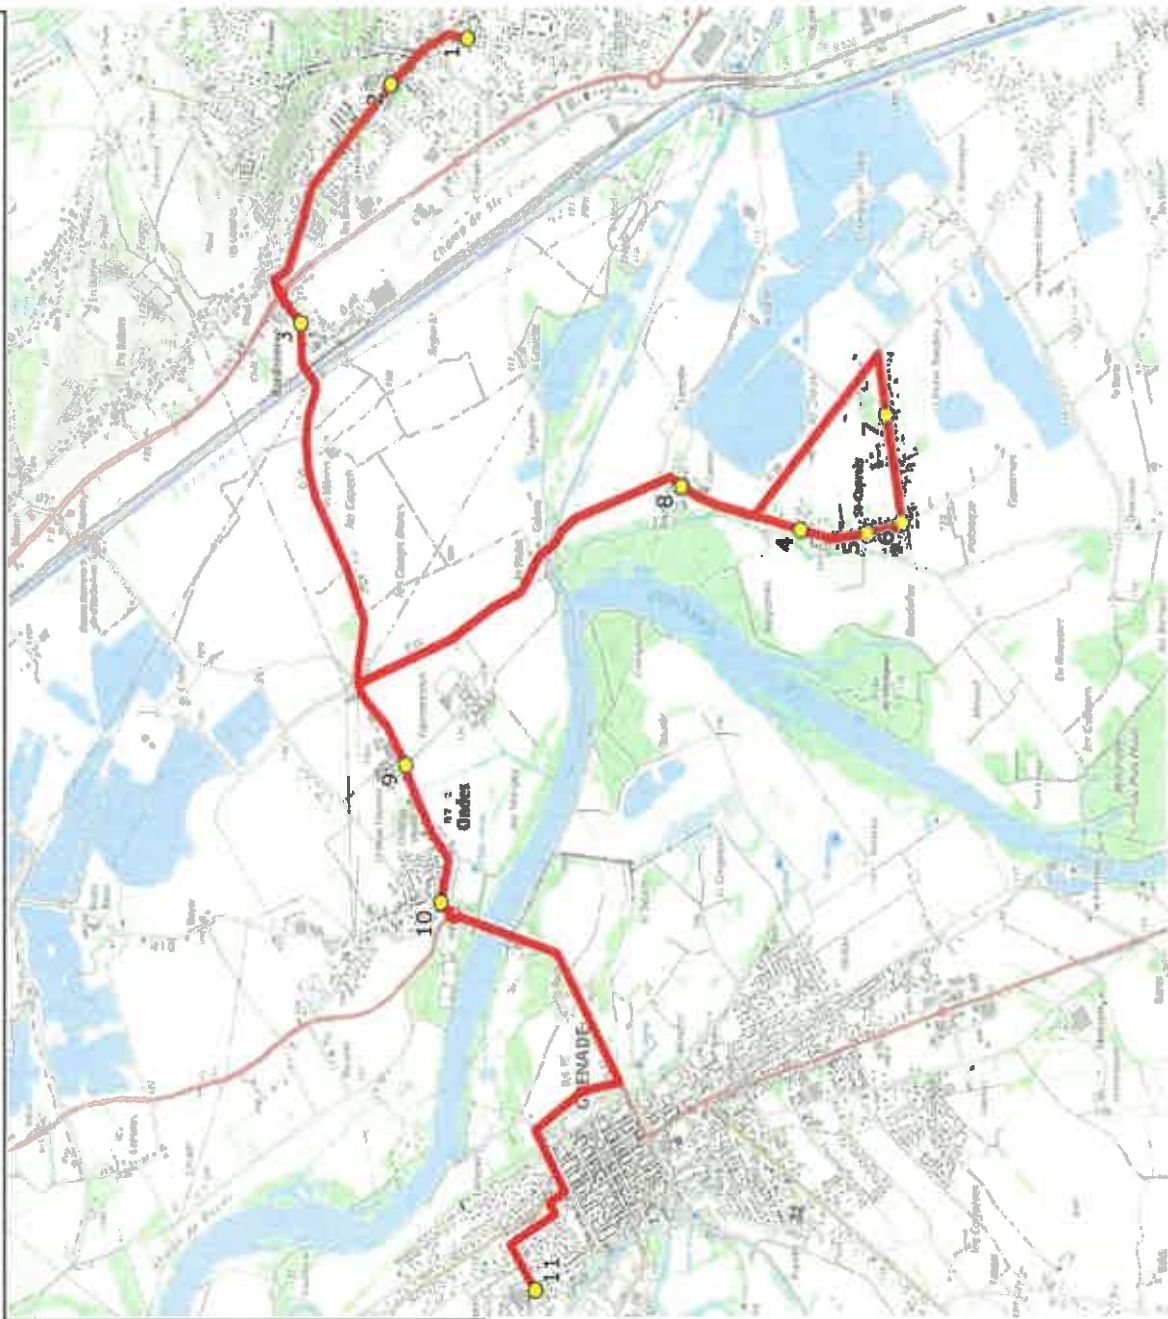

Mise à jour : 23/08/2021
 Marché (année de notification-durée) : 2019-6
 Nombre de places assises : 55 pl

Ligne : CASTELNAU D'ESTRETEFOND-COL DE GRENADE
 Transporteur : GRPT CARS GERS GARONNE - TRANS LOMAGNE
 Sous-traitant : CARS GERS GARONNE

Ligne N° : S7139
 Km en charge : 16 Km
 Année : 2019

ITINERAIRE INDICATIF (ALLER)		LMMAJV--
CASTELNAU-D'ESTRETEFONDS		
1. ABCGn0010 L'Ournède		07:05
2. ABCGn0009 Mairie		07:06
3. ABCGr*1587 Gare		07:10
GRENADE		
4. PCG Bains Romains		07:18
5. PCG Rouanel		07:19
6. ABCDn1646 Saint Caprais		07:20
7. R Neuve/C6		07:21
8. RD20/Château/PCG Bagnols		07:25
ONDES		
9. PCD/Lycée Agricole/RD29		07:28
10. PCD Mairie		07:31
GRENADE		
11. Collège Grand Sèze		07:45

Mise à jour : 23/08/2021

Ligne : CASTELNAU D'ESTRETEFOND-COL DE GRENADE

Ligne N° : S7139

Marché (année de notification-durée) : 2018-6

Transporteur : GRPT CAPS GERS GARONNE - TRANS LOMAGNE

Km en charge : 16 Km

Nombre de places assises : 55 pl

Sous-traitant : ALCIS TRANSPORTS

Année : 2019

ITINERAIRE INDICATIF (RE TOUR)	LM-JV--	Merc
GRENADE		
1. Collège Grand Setve	16:40	12:05
2. PCD Meiris	16:50	12:15
3. PCD/Lycée Agricole/RD28	16:51	12:16
GRENADE		
4. PCG Bains Romains	16:52	12:17
5. PCG Rouanel	16:53	12:18
6. ABCDm1646 Saint Caprais	16:54	12:19
7. R Neuve/C6	16:56	12:22
8. RD20/Château/PCG Begnots	16:57	12:23
CASTELNAU-D'ESTRETEFONDS		
9. ABCGr*1587 Gare	17:03	12:28
10. ABCGr0009 Meiris	17:07	12:32
11. ABCGr0010 L'Ournède	17:09	12:34