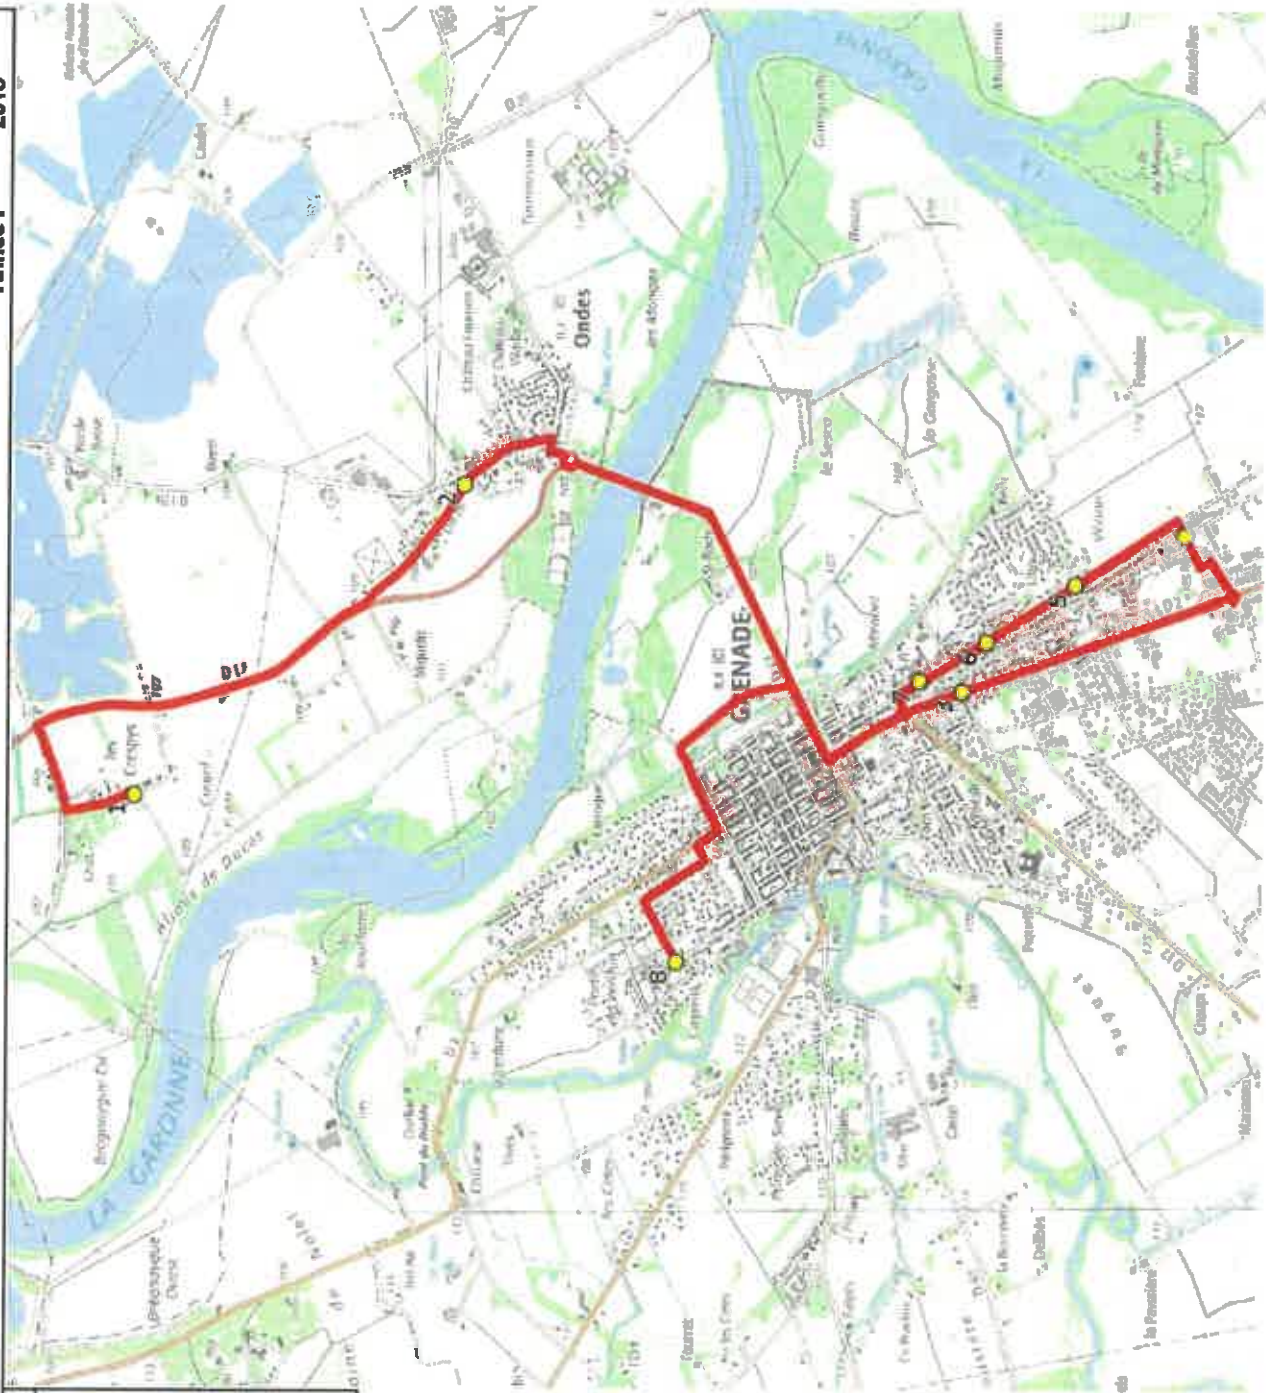

**DIRECTION DES TRANSPORTS**

Mise à jour : 30/09/2021

Ligne : ONDES-COLLEGE GRENADE

Ligne N° : S7140

Marché (année de notification-durée) : 2018-7

Transporteur : LES VOYAGES DUCLOS

Km en charge : 11 Km

Nombre de places assises : 59 pl

Sous-traitant :

Année : 2018

ITINERAIRE INDICATIF (ALLER)	LMMJV-
<b>ONDES</b>	
1. Ch Caminet/Place/Crespys	07:17
2. R Marronniers/R des Demoiselles	07:22
<b>GRENADE</b>	
3. ABCGn0016 Mélican	07:28
4. R Pyrénées/R Tourmalet/R Aspin	07:30
5. R Port Haut/Ch St Sulpice	07:32
6. R Port Haut/AB	07:34
7. Ecole Jean Claude Gouze	07:36
8. Collège Grand Selve	07:45

# DIRECTION DES TRANSPORTS

Mise à jour : 30/09/2021

Ligne : ONDES-COLLEGE GRENADE

Ligne N° : S7140

Marché (année de notification-durée) : 2018-7

Transporteur : LES VOYAGES DUCLOS

Km en charge : 11 Km

Nombre de places assises : 89 pl

Sous-traitant :

Année : 2018

ITINERAIRE INDICATIF (RETOUR)	LM-JV..	Merc
GRENADE		
1. Collège Grand Selve	16:40	12:05
2. ABCGn0016 Mélican	16:47	12:12
3. R Pyrénées/R Tourmalet/R Aspin	16:49	12:14
4. R Port Haut/Ch St Sulpice	16:50	12:15
5. R Port Haut/AB	16:51	12:16
6. Ecole Jean Claude Gouze	16:53	12:18
ONDES		
7. R Marronniers/R des Demoiselles	16:59	12:24
8. Ch Caminh/Placer/Crespys	17:02	12:27