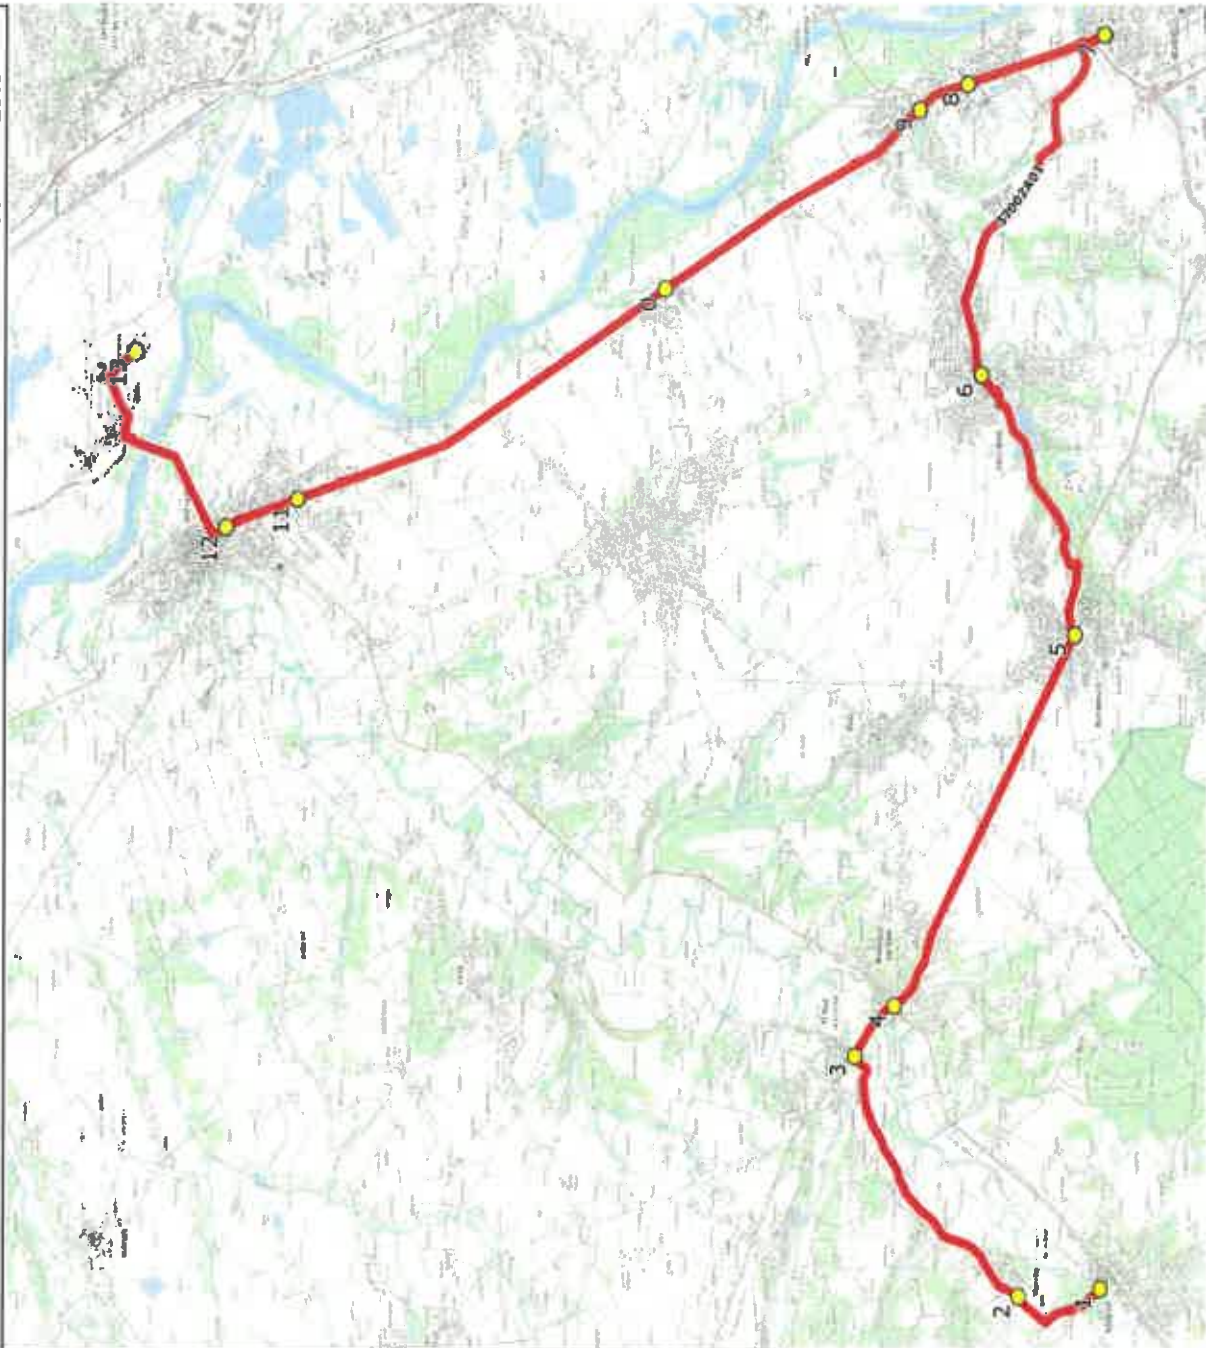

Mise à jour : 11/10/2021

Ligne : LEVIGNAC-LYCEE AGRICOLE ONDES

Ligne N° : S7002

Marché (année de notification-durée) : 2016-7

Transporteur : LES VOYAGES DUCLOS

Km en charge : 35 Km

Nombre de places assises : 55 pl

Sous-traitant :

Année : 2010

ITINERAIRE INDICATIF (ALLER)

	LMMJV-
LEVIGNAC	
1. Abrisbus Place du Moulin	06:40 (1)
MENVILLE	
2. Abrisbus Montfiazun	06:42
SAINTE-PAUL-SUR-SAVE	
3. ABCGn0200 Le Château	06:47
MONTAIGUT-SUR-SAVE	
4. RD1/PCG Av Toulouse	06:50
MONDONVILLE	
5. ABCGn1498 Le Taillemadier	07:00
AUSSONNE	
6. ABCGn0202 République	07:05
BEAUZELLE	
7. ABCGn0135 Centre Commercial	07:20
SEILH	
8. Rte Toulouse/Rd-pt Golf/PCG Golf	07:24
9. Rte Toulouse/AHC/PCG Aussonne	07:26
MERVILLE	
10. PCG Pédoucau/AHC	07:30
GRENADE	
11. RD2/PCG St Sulpice	07:35
12. ABCGn0014 Mairie	07:37
ONDES	
13. Lycée Agricole	07:50 (1)

Renvoi/Nota :

1 : Départ 7h45 le lundi matin arrivée 8h50 au lycée (honnaires de passage + 1h05)

Mise à jour : 11/10/2021	Ligne : LEVIGNAC-LYCEE AGRICOLE ONDES	Ligne N° : S7002
Marché (année de notification-durée) : 2016-7	Transporteur : LES VOYAGES DUCLOS	Km en charge : 35 Km
Nombre de places assises : 55 pl	Sous-traitant :	Année : 2010

Remar/Nota :

1 : LeVendredi, départ du lycée à 16h40.