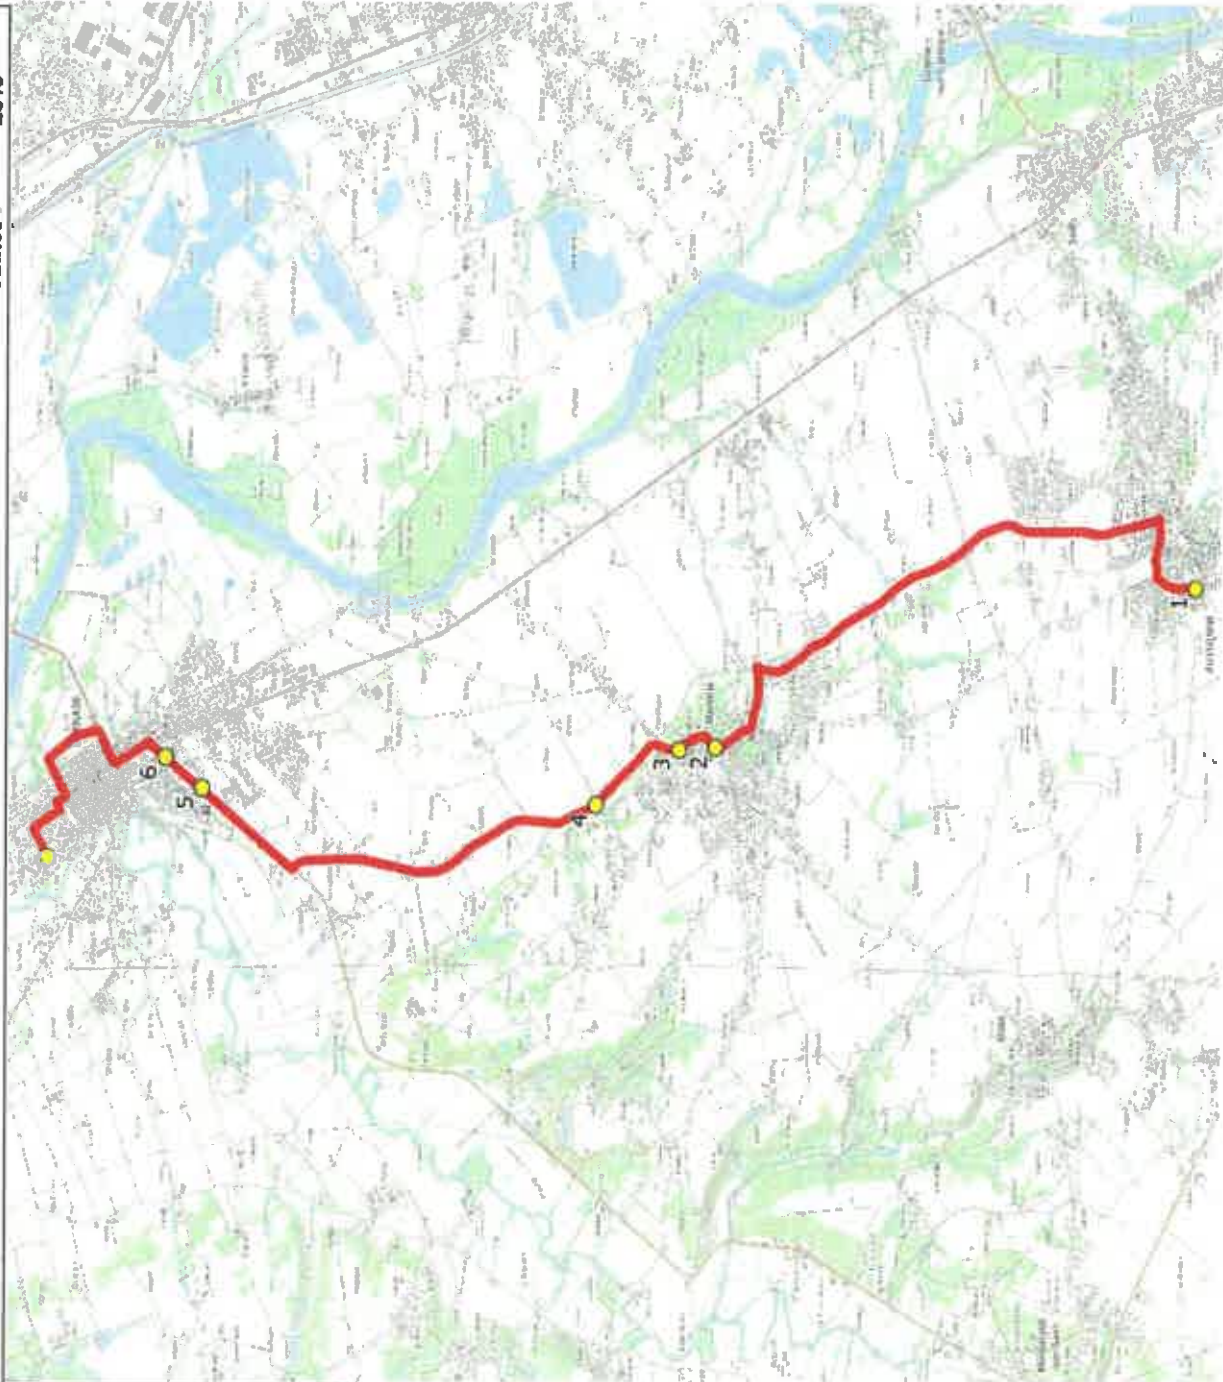

Mise à jour : 30/09/2021  
 Marché (année de notification-durée) : 2016-7  
 Nombre de places assises : 58 pi

Ligne : AUSSONNE-COLLEGE GRENADE  
 Transporteur : CARS GERS GARONNE  
 Sous-traitant :

Ligne N° : S7138  
 Km en charge : 14 Km  
 Année : 2016

ITINERAIRE INDICATIF (ALLER)	LMMJV-
AUSSONNE	
1. Abrisus _Cimetière	07:10
2. Mairie	07:20
3. Pangoussié	07:24
4. RteHippodrome/ChTéoulats/ChDucros	07:25
GRENADE	
5. Av 8 Mai/R Michel/C6	07:33
6. Av 8 Mai n°17/Rue des Rosiers	07:35
7. Collège Grand Salve	07:40

Mise à jour : 30/09/2021

Ligne : AUSSONNE-COLLEGE GRENADE

Ligne N° : S7138

Marché (année de notification-durée) : 2016-7

Transporteur : CARS GERS GARONNE

Km en charge : 14 Km

Nombre de pièces assises : 58 pl

Sous-traitant : ALCIS TRANSPORTS

Année : 2016

ITINERAIRE INDICATIF (RETOUR)	LM-JV--	Merc
GRENADE		
1. Collège Grand Selve	16:40	12:05
2. Av 8 Mai n°17/Rue des Rosiers	16:43	12:08
3. Av 8 Mai/R Michel/C6	16:44	12:09
MERVILLE		
4. RteHippodrome/ChTéoulets/ChDucros	16:50	12:15
5. Pargoussié	16:52	12:17
6. Mairie	16:53	12:18
AUSSONNE		
7. Abrisus _Cimetière	17:00	12:25