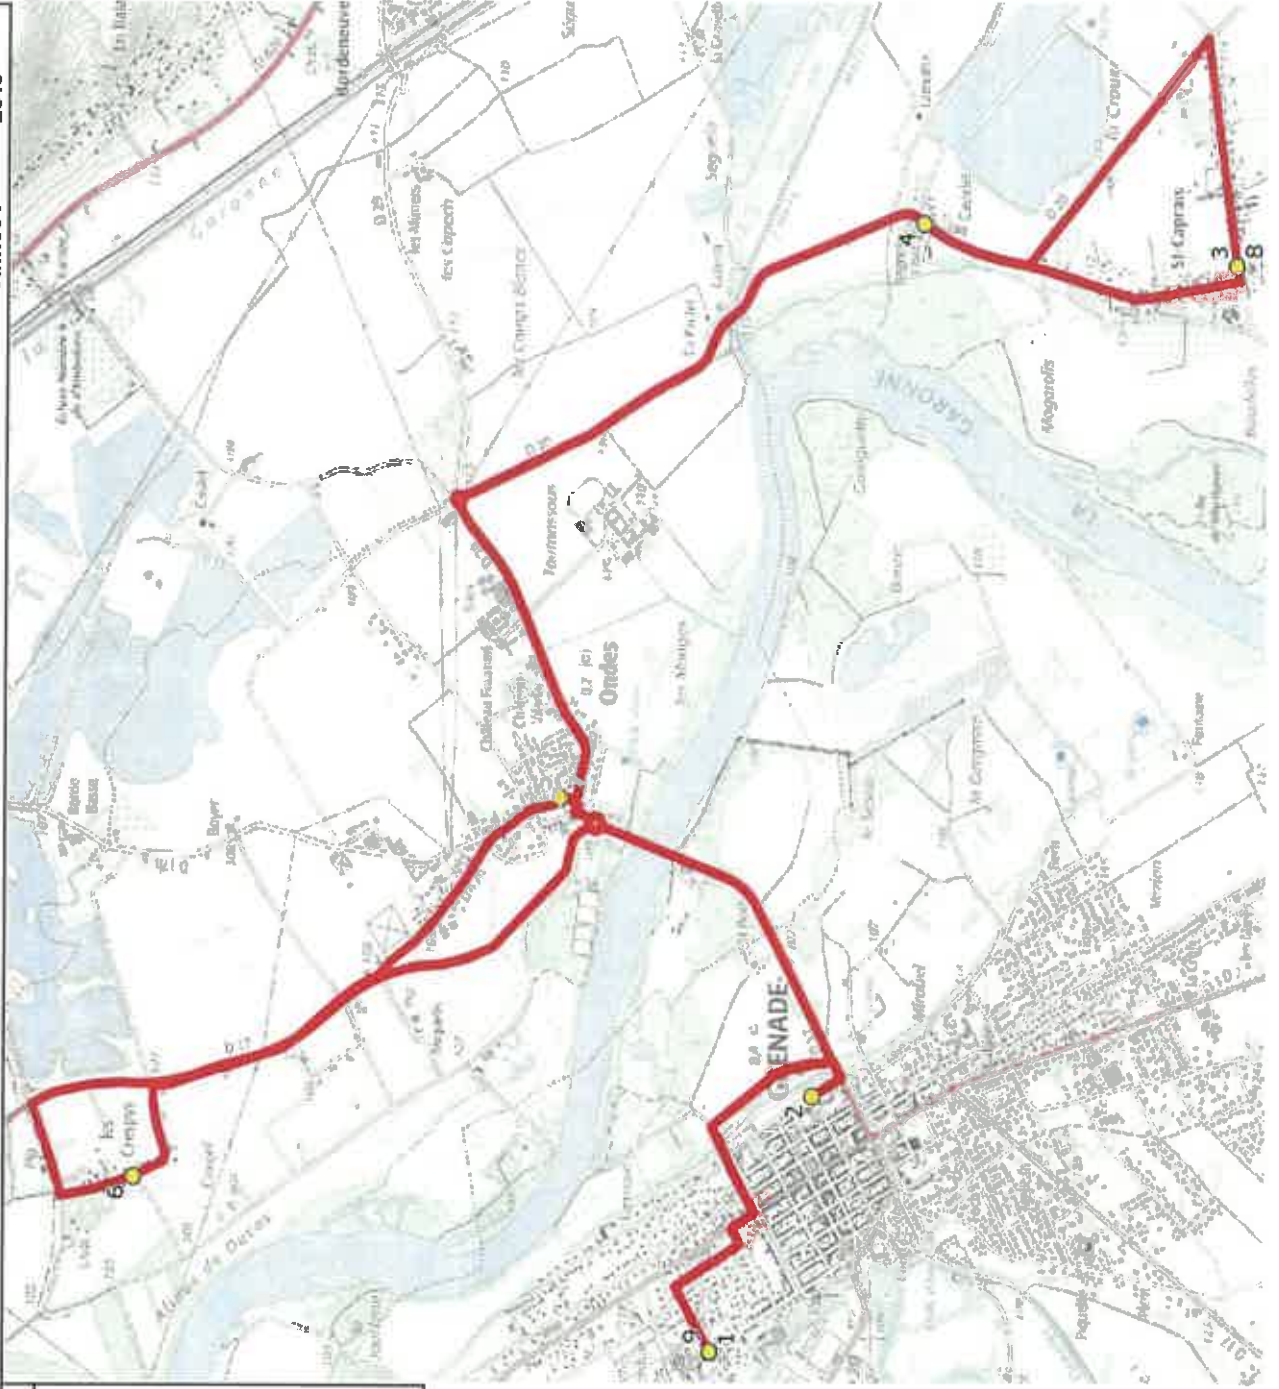

Mise à jour : 19/11/2021

Ligne : RPI ONDES-GRENADE ST CAPRAIS

Ligne N° : S7401

Marché (année de notification-durée) : 2021-4

Transporteur : GRPT CARS GERS GARONNE - TRANSPORTS A.FAUR

Km en charge : 31 Km

Nombre de places assises : 55 pl

Sous-traitant : CARS GERS GARONNE

Année : 2019

ITINERAIRE INDICATIF (ALLER)	LMMJV--
GRENADE	
1. Collège Grand Selve	07:45 (1)
2. Ecole La Bastide	07:50
3. Ecole Maternelle de Saint Caprais	08:00
4. RD20/Château/PCG Bagnols	08:05
ONDES	
5. Ecole Primaire	08:10
6. Ch Caminet/Piece/Crespys	08:15
7. Ecole Primaire	08:30
GRENADE	
8. Ecole Maternelle de Saint Caprais	08:45
9. Collège Grand Selve	08:55 (1)

Renvoi/Nota :

1 : Accompagnant

DIRECTION DES TRANSPORTS

Mise à jour : 19/11/2021

Ligne : RPI ONDES-GRENADE ST CAPRAIS

Ligne N° : S7401

Marché (année de notification-durée) : 2021-4

Km en charge : 19 Km

Nombre de places assises : 55 pl

Année : 2019

Transporteur : GRPT CARS GERS GARONNE - TRANSPORTS A.FAUR

Sous-traitant : CARS GERS GARONNE

ITINERAIRE INDICATIF (RETOUR)	LM-JV--	Merc
1. Ecole La Bastide GRENADE	16:10 (1)	11:15 (1)
2. Ecole ONDES	16:20	11:25
3. RD20/Château/PCG Bagnols GRENADE	16:30	11:35
4. Ecole Maternelle de Saint Caprais ONDES	16:33	11:38
5. Ecole Primaire GRENADE	16:46	11:49
6. Ch Caminet/Place/Crespys GRENADE	16:53	11:56
7. Ecole La Bastide GRENADE	17:02 (1)	12:07 (1)