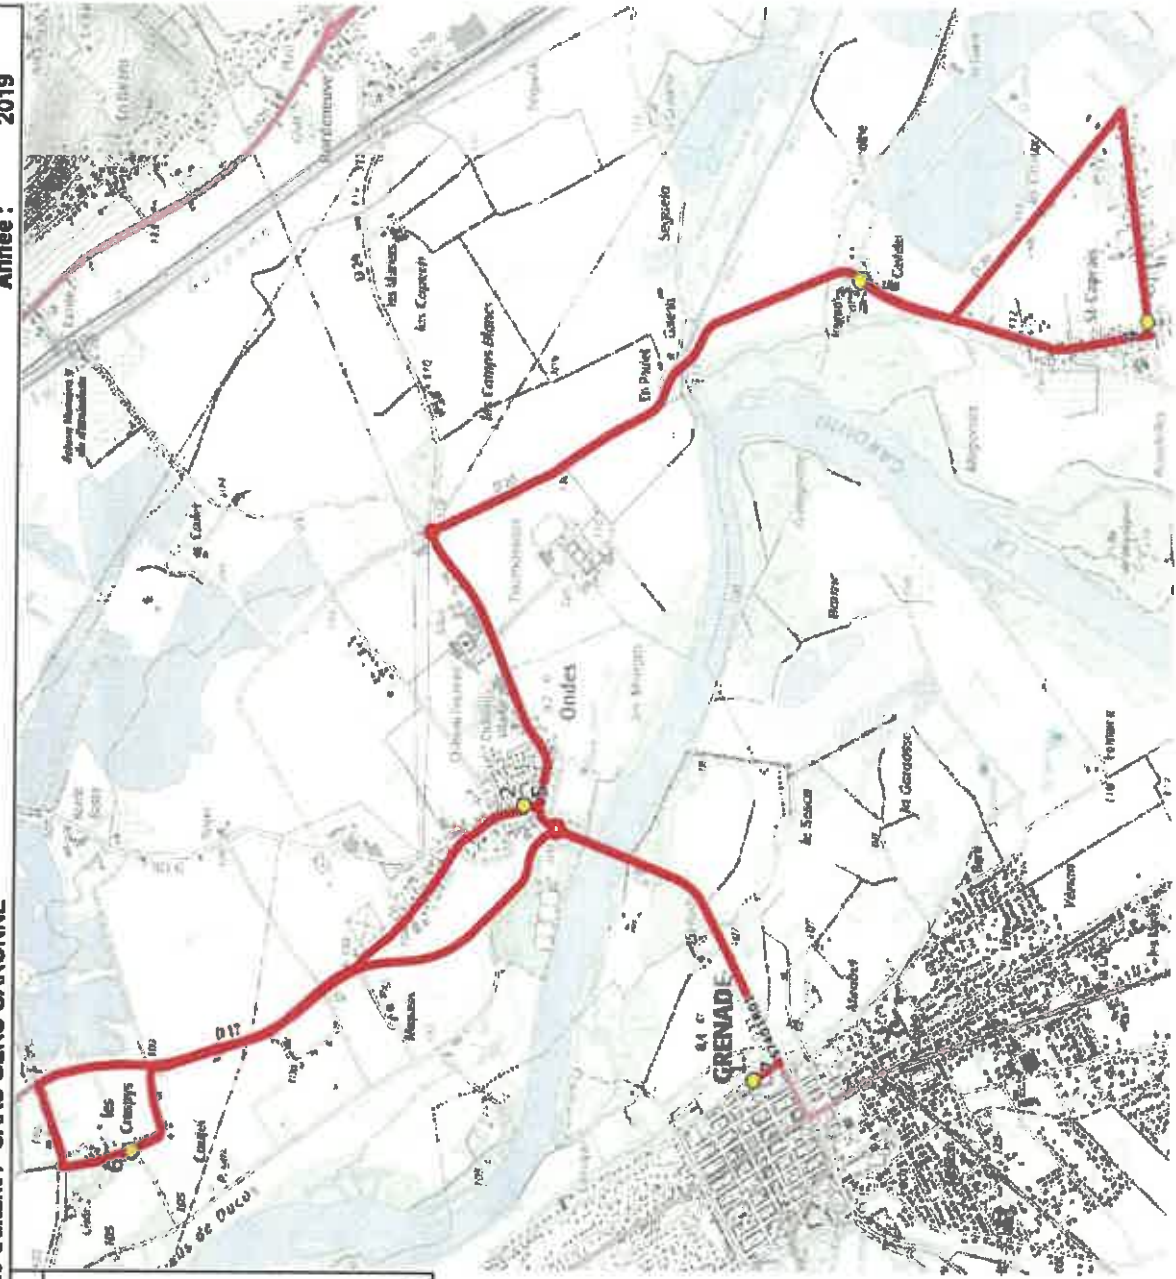

Sous-traitant : CARS GERS GARONNE

Année : 2019

ITINERAIRE INDICATIF (ALLER)	LMMJV--
GRENADE	
1. Collège Grand Selve	07:45 (1)
2. Ecole La Bastide	07:50
3. Ecole Maternelle de Saint Caprais	08:00
4. RD20/Château/PCG Bagnols	08:05
ONDES	
5. Ecole Primaire	08:10
6. Ch Caminet/Piece/Crespys	08:15
7. Ecole Primaire	08:30
GRENADE	
8. Ecole Maternelle de Saint Caprais	08:45
9. Collège Grand Selve	08:55 (1)

Renvoi/Nota :

1 : Accompagnant

DIRECTION DES TRANSPORTS

Mise à jour : 19/11/2021

Ligne : RPI ONDES-GRENADE ST CAPRAIS

Ligne N° : S7401

Marché (année de notification-durée) : 2021-4

Km en charge : 19 Km

Nombre de places assises : 55 pl

Année : 2019

Transporteur : GRPT CARS GERS GARONNE - TRANSPORTS A.FAUR

Sous-traitant : CARS GERS GARONNE

ITINERAIRE INDICATIF (RETOUR)	LM-JV--	Merc
1. Ecole La Bastide GRENADE	16:10 (1)	11:15 (1)
2. Ecole ONDES	16:20	11:25
3. RD20/Château/PCG Bagnols GRENADE	16:30	11:35
4. Ecole Maternelle de Saint Caprais ONDES	16:33	11:38
5. Ecole Primaire GRENADE	16:46	11:49
6. Ch Caminet/Place/Crespys GRENADE	16:53	11:56
7. Ecole La Bastide GRENADE	17:02 (1)	12:07 (1)