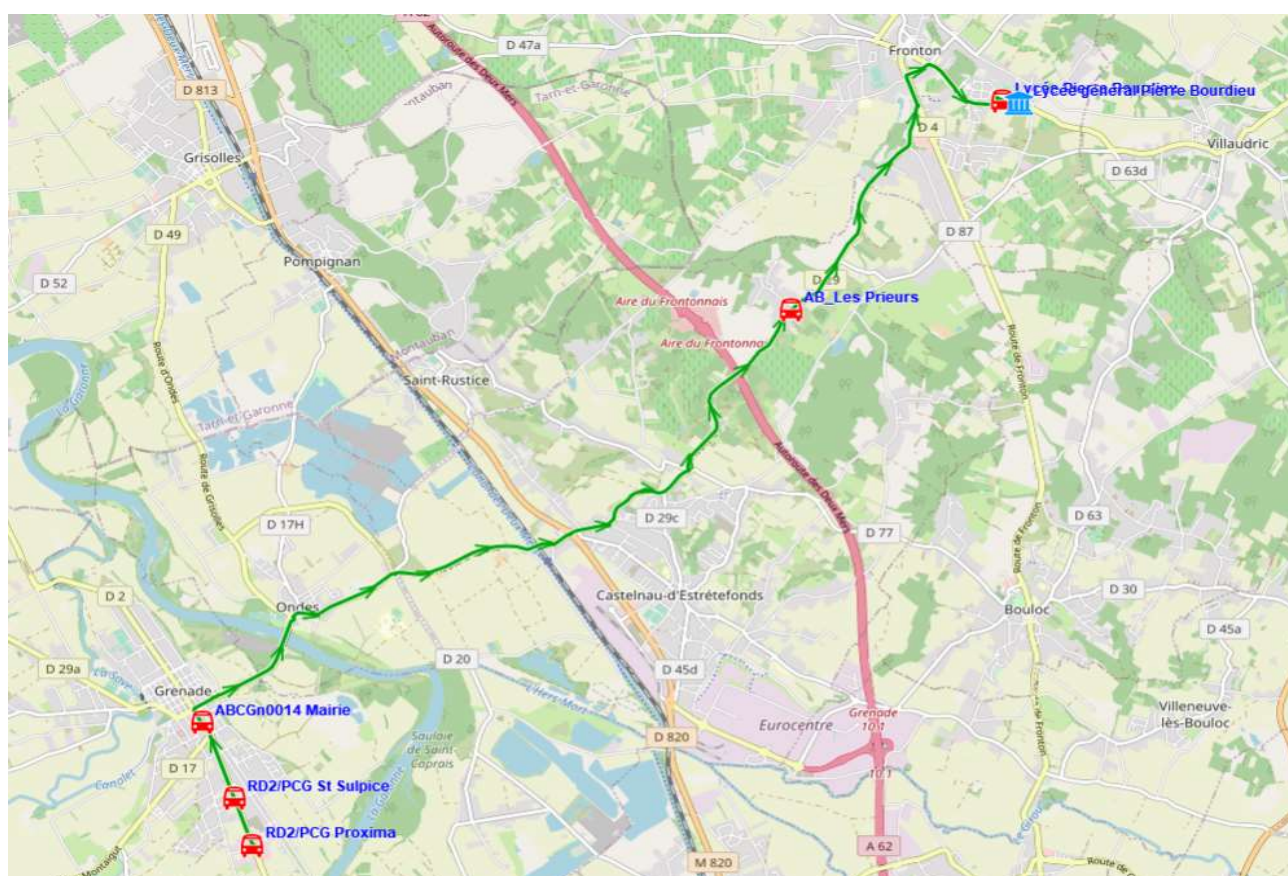

Fiche Horaire

Ligne : S6008 - GRENADE - LYCEE DE FRONTON

Validité à partir du 15/08/2022

Scol Course : Oui

Commune	Itinéraires Km en charge Point d'arrêt	S6008A01 15,4 Immjv---
GRENADE	RD2/PCG Proxima	07:10
	RD2/PCG St Sulpice	07:12
	ABCGn0014 Mairie	07:15
CASTELNAU-D'ESTRETEFONDS	AB_Les Prieurs	07:35
FRONTON	Lycée Pierre Bourdieu	07:45

Transporteur

ALCIS TRANSPORTS

Fiche Horaire

Ligne : S6008 - GRENADE - LYCEE DE FRONTON

Validité à partir du 15/08/2022

Commune	Scol Course :	Oui	Oui
	Itinéraires Km en charge Point d'arrêt	S6008R01 15,44 --m----	S6008R01 15,44 lm-jv---
FRONTON	Lycée Pierre Bourdieu	12:10	18:05
CASTELNAU-D'ESTRETEFONDS	AB_Les Prieurs	12:20	18:15
GRENADE	ABCGn0014 Mairie	12:40	18:35
	RD2/PCG St Sulpice	12:43	18:38
	RD2/PCG Proxima	12:45	18:40

Transporteur

ALCIS TRANSPORTS