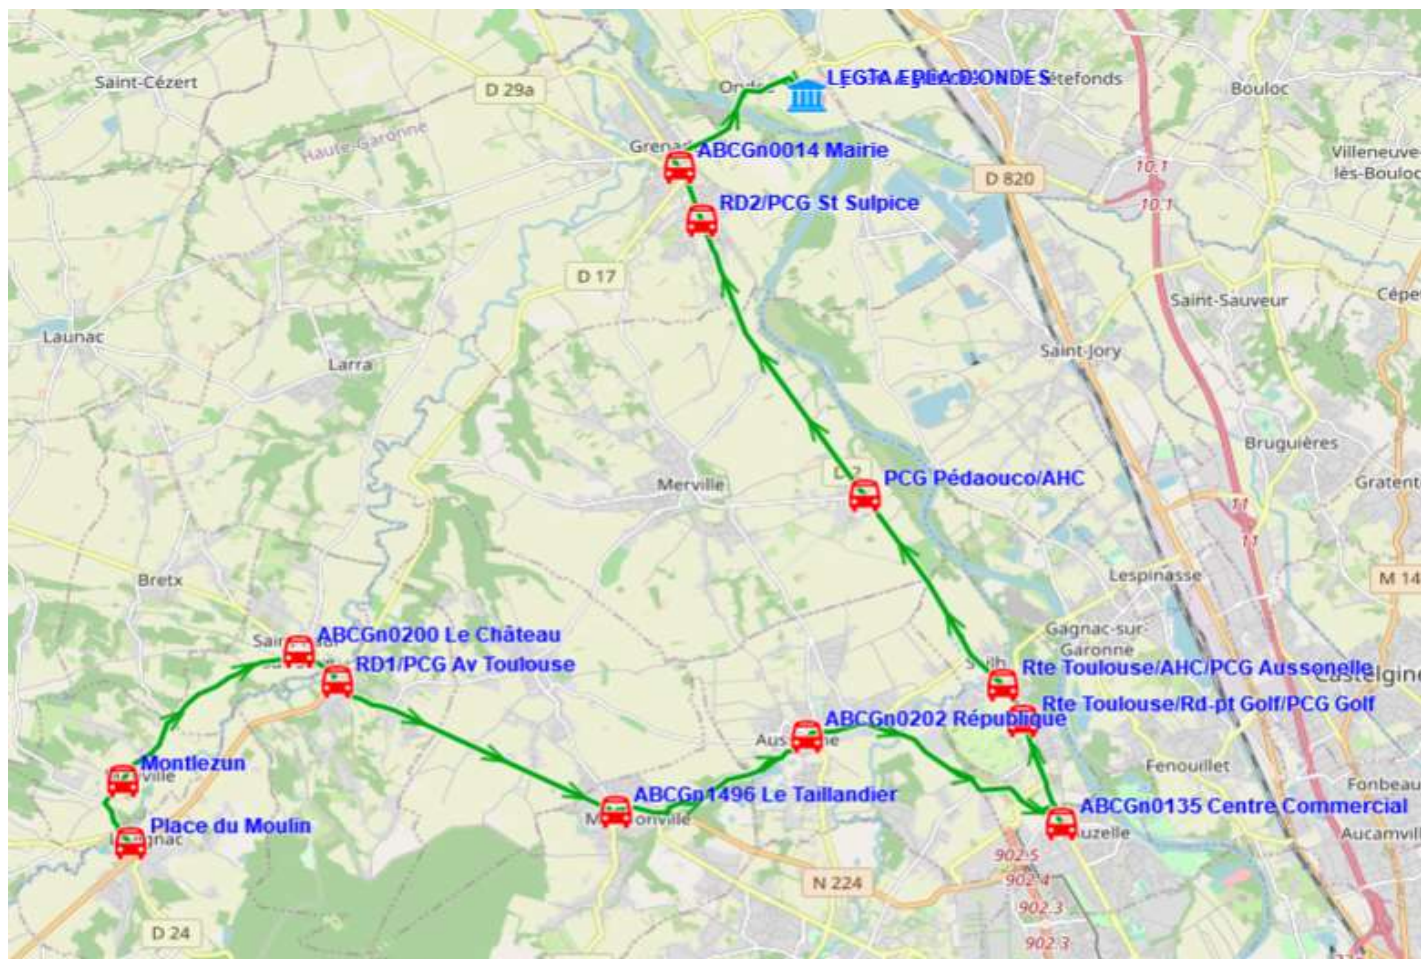

Fiche Horaire

Ligne : S7002 - LEVIGNAC-LYCEE AGRICOLE ONDES

Validité à partir du 15/08/2022

Scol Course : Oui

Nota :

Commune	Point d'arrêt	Itinéraires Km en charge	S7002A01 35,04 Immjv---
LEVIGNAC	Place du Moulin ^(A)		06:40
MENVILLE	Montlezun		06:42
SAINT-PAUL-SUR-SAVE	ABCGn0200 Le Château		06:47
MONTAIGUT-SUR-SAVE	RD1/PCG Av Toulouse		06:50
MONDONVILLE	ABCGn1496 Le Taillandier		07:00
AUSSONNE	ABCGn0202 République		07:05
BEAUZELLE	ABCGn0135 Centre Commercial		07:20
SEILH	Rte Toulouse/Rd-pt Golf/PCG Golf		07:24
	Rte Toulouse/AHC/PCG Aussonelle		07:26
MERVILLE	PCG Pédaouco/AHC		07:30
GRENADE	RD2/PCG St Sulpice		07:35
	ABCGn0014 Mairie		07:37
ONDES	Lycée Agricole ^(A)		07:50

Transporteur

LES VOYAGES DUCLOS

Nota

A - Départ 7h45 le lundi matin arrivée 8h50 au lycée (horaires de passage + 1h05)