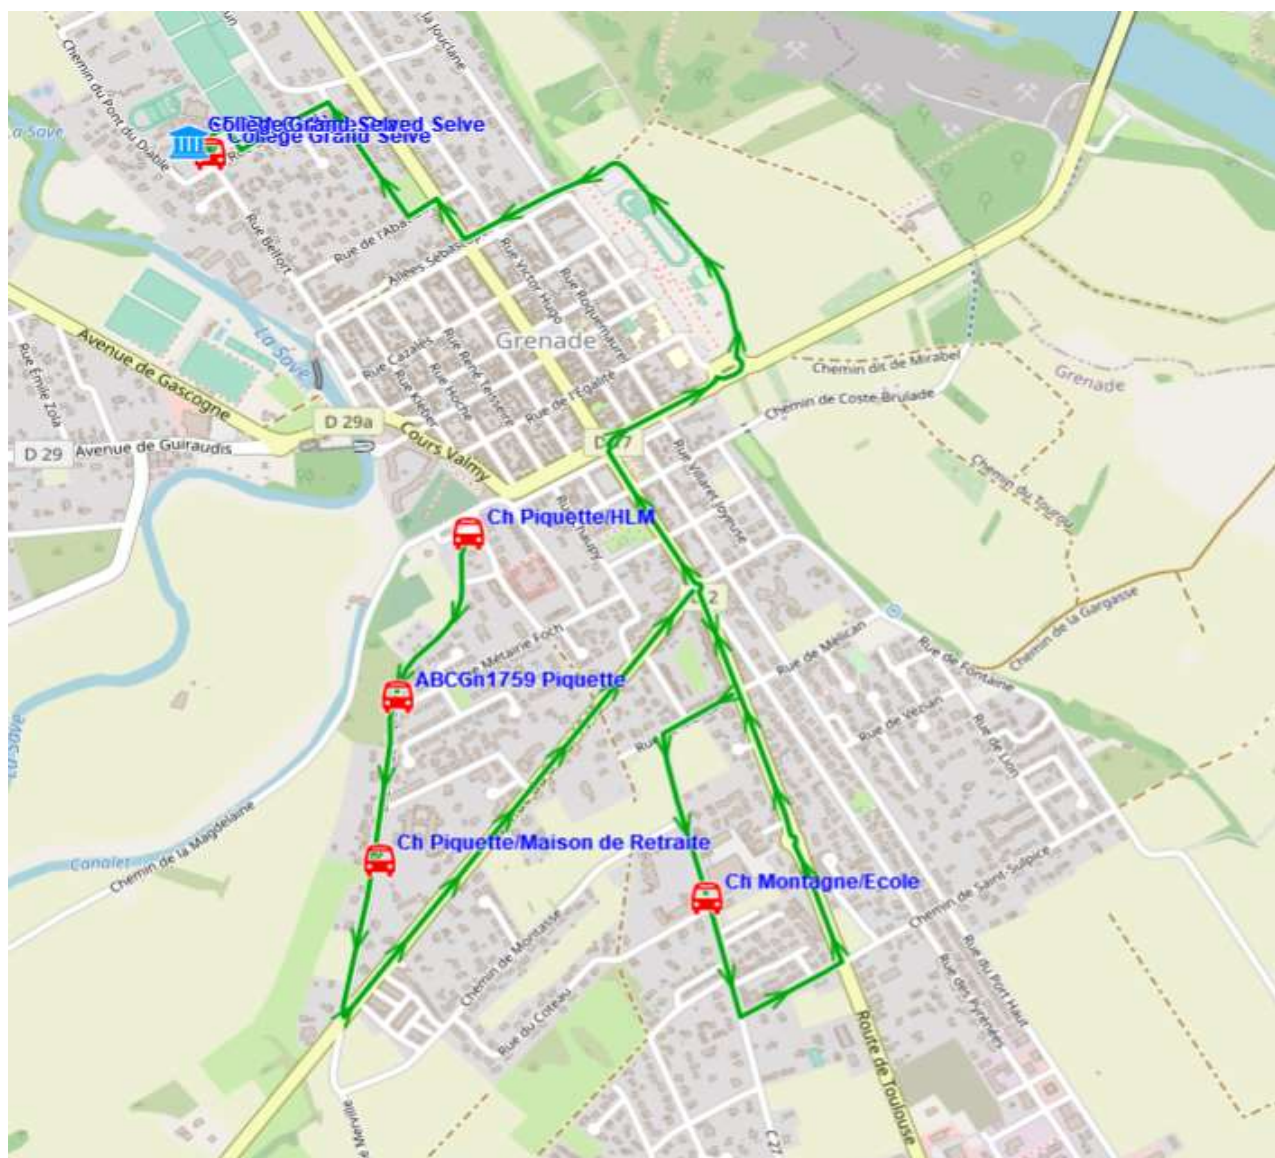

## Ligne : S7137 - GRENADE-COLLEGE GRENADE

Validité à partir du 15/08/2022

Scol Course : Oui

Commune	Point d'arrêt	Itinéraires Km en charge	S7137A01 6,6 Immjv---
GRENADE	Ch Piquette/HLM		07:31
	ABCGn1759 Piquette		07:32
	Ch Piquette/Maison de Retraite		07:33
	Ch Montagne/Ecole		07:39
	Collège Grand Selve		07:50

### Transporteur

TRANSDEV OCCITANIE OUEST