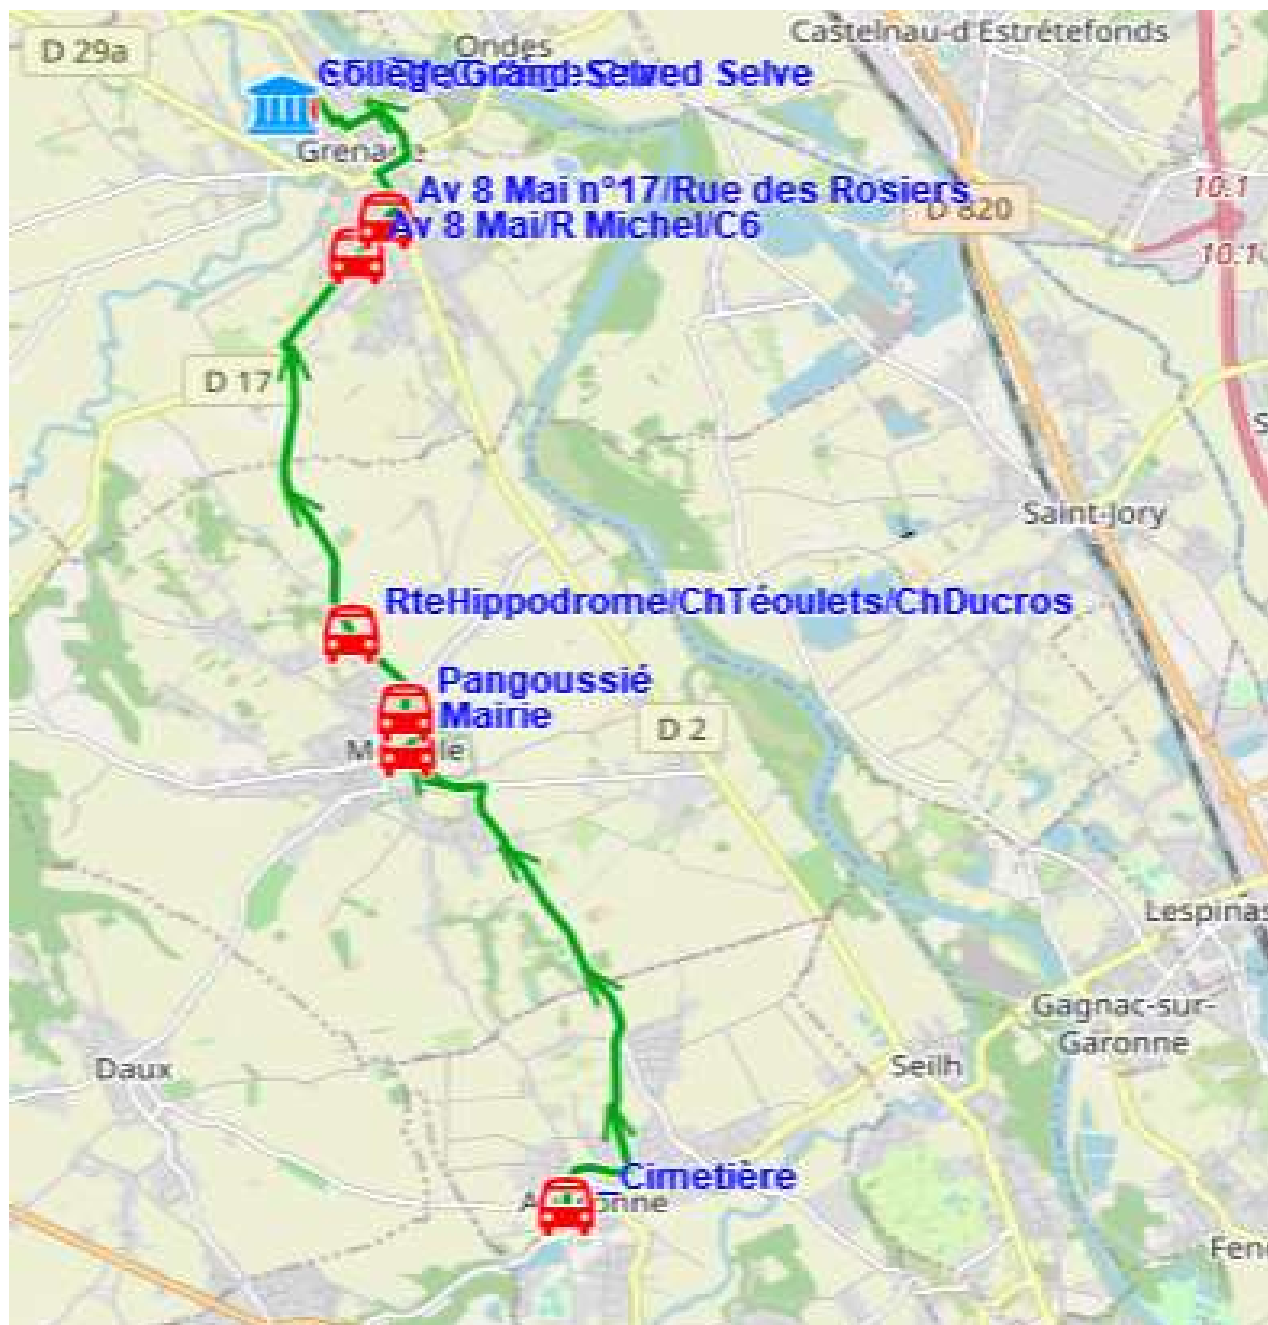

Fiche Horaire

Ligne : S7138 - AUSSONNE-COLLEGE GRENADE

Validité à partir du 15/08/2022

		Scol Course :	Oui
Commune	Point d'arrêt	Itinéraires Km en charge	S7138A01 14,1 Immjv---
AUSSONNE	_Cimetière		07:10
MERVILLE	Mairie		07:20
	Pangoussié		07:24
	RteHippodrome/ChTéoulets/ChDucros		07:25
GRENADE	Av 8 Mai/R Michel/C6		07:33
	Av 8 Mai n°17/Rue des Rosiers		07:35
	Collège Grand Selve		07:40

Transporteur

CARS GERS GARONNE

Fiche Horaire

Ligne : S7138 - AUSSONNE-COLLEGE GRENADE

Validité à partir du 15/08/2022

Transporteurs : 1 2
Scol Course : Oui Oui

Commune	Point d'arrêt	Itinéraires	S7138R01	S7138R01
		Km en charge	13,99	13,99
GRENADE	Collège Grand Selve		--m----	lm-jv---
	Av 8 Mai n°17/Rue des Rosiers		12:05	16:40
	Av 8 Mai/R Michel/C6		12:08	16:43
MERVILLE	Av 8 Mai/R Michel/C6		12:09	16:44
	RteHippodrome/ChTéoulets/ChDucros		12:15	16:50
	Pangoussié		12:17	16:52
AUSSONNE	Mairie		12:18	16:53
	Cimetière		12:25	17:00