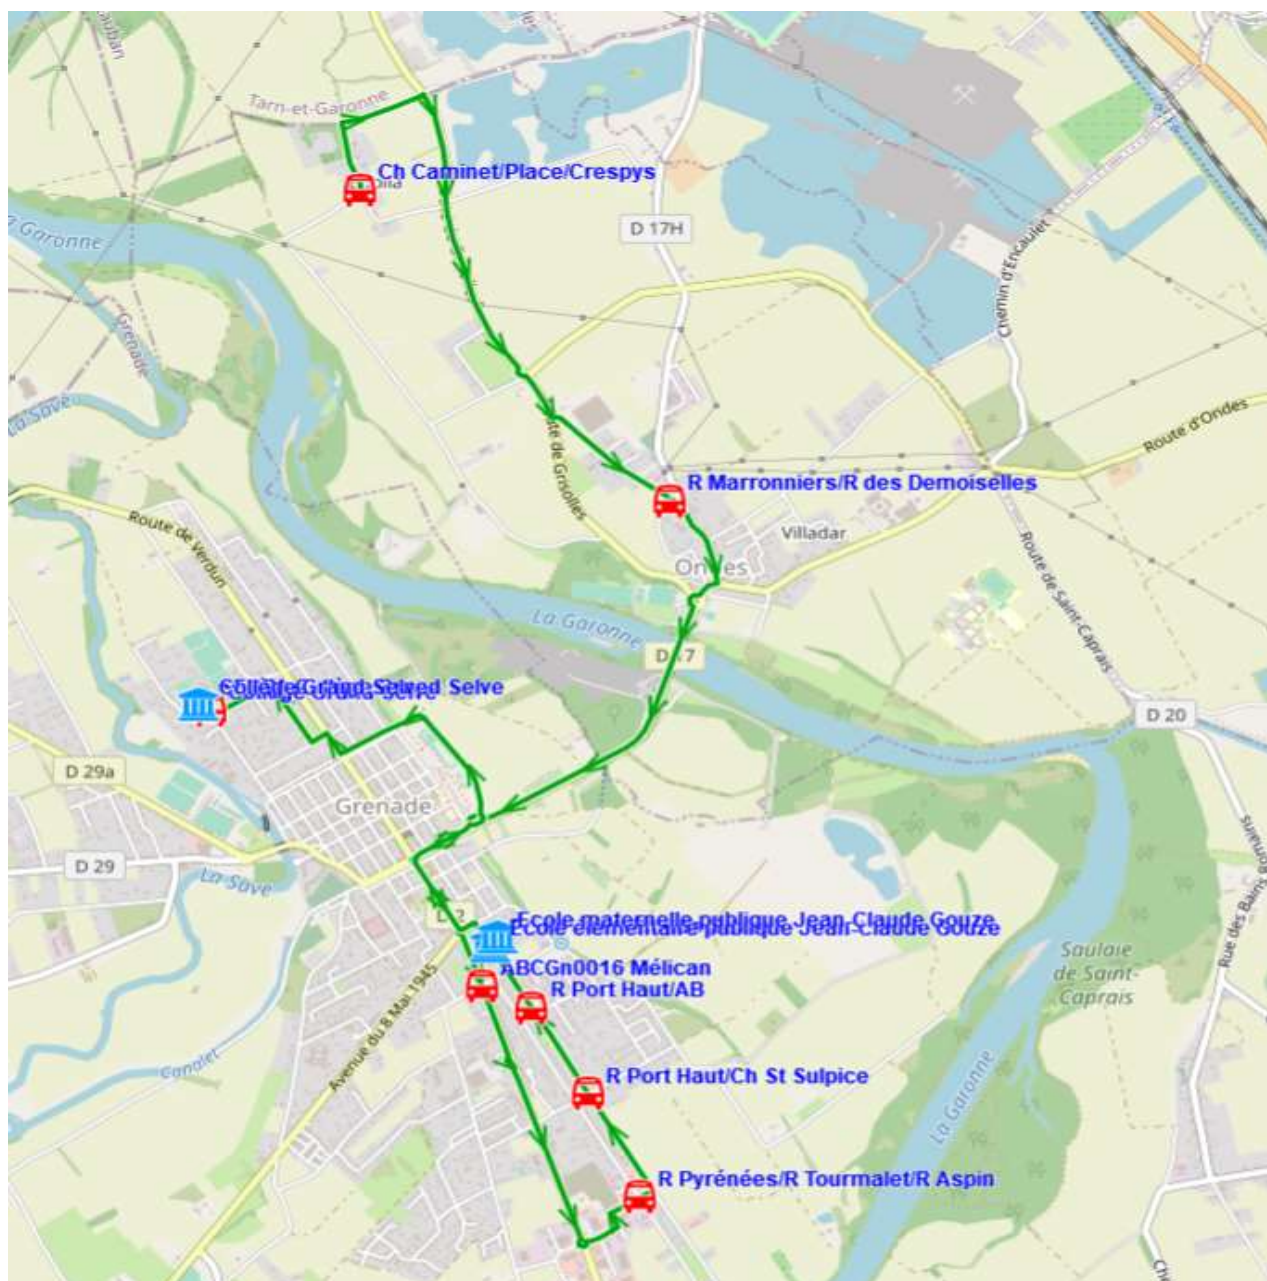

## Ligne : S7140 - ONDES-COLLEGE GRENADE

Validité à partir du 15/08/2022

Scol Course : Oui

Commune	Point d'arrêt	Immjv---
ONDES	Ch Caminet/Place/Crespys	07:17
	R Marronniers/R des Demoiselles	07:22
GRENADE	ABCGn0016 Mélican	07:28
	R Pyrénées/R Tourmalet/R Aspin	07:30
	R Port Haut/Ch St Sulpice	07:32
	R Port Haut/AB	07:34
	Ecole Jean Claude Gouze	07:36
	Collège Grand Selve	07:45

### Transporteur

LES VOYAGES DUCLOS