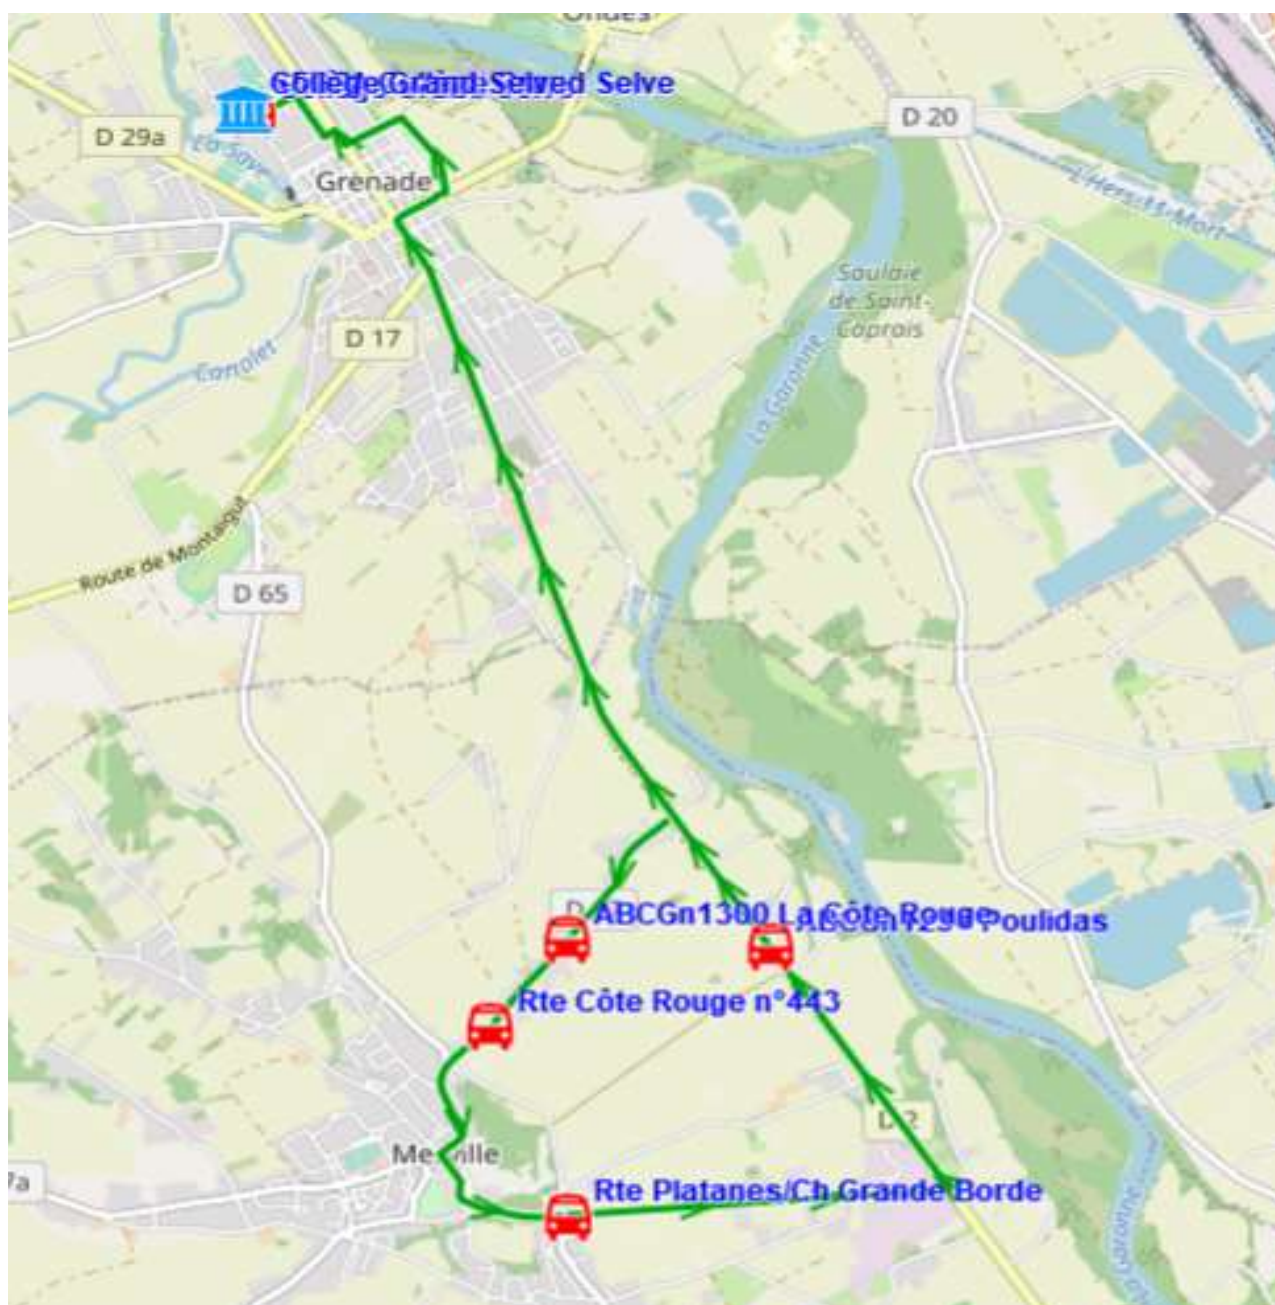

## Ligne : S7141 - MERVILLE-COLLEGE GRENADE

Validité à partir du 15/08/2022

Scol Course : Oui

Commune	Point d'arrêt	Itinéraires Km en charge
MERVILLE	ABCn1234 Poulidas ABCn1300 La Côte Rouge Rte Côte Rouge n°443 Rte Platanes/Ch Grande Borde	S7141A01 14,72
GRENADE	Collège Grand Selve	Immjv---

### Transporteur

LES VOYAGES DUCLOS

## Ligne : S7141 - MERVILLE-COLLEGE GRENADE

Validité à partir du 15/08/2022

Scol Course :		Oui	Oui
Commune	Itinéraires Km en charge Point d'arrêt	S7141R01 14,37 --m-----	S7141R01 14,37 lm-jv---
GRENADE	Collège Grand Selve	12:05	16:35
MERVILLE	ABCGn1234 Poulidas	12:22	16:55
	ABCGn1300 La Côte Rouge	12:25	17:00
	Rte Côte Rouge n°443	12:27	17:02
	Rte Platanes/Ch Grande Borde	12:31	17:06