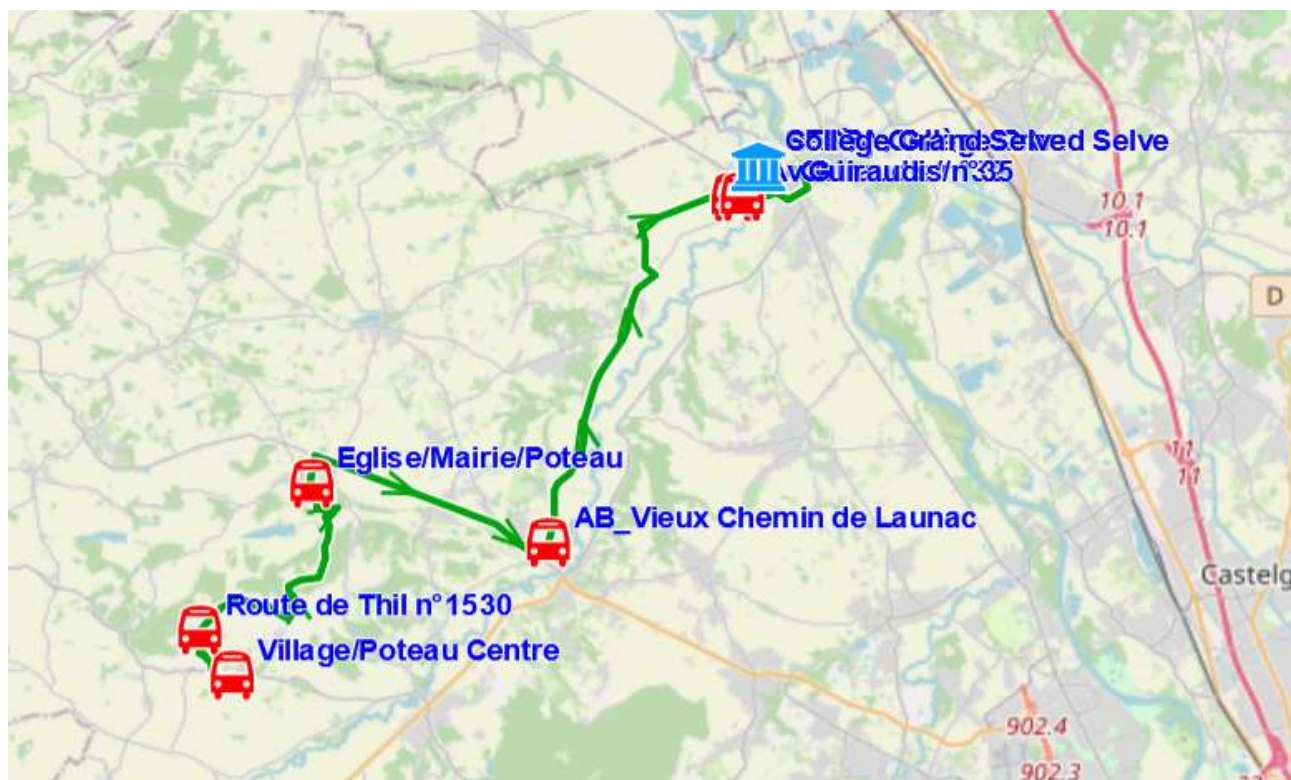

Fiche Horaire

Ligne : S7146 - LE CASTERA-SEGPA COLLEGE GRENADE

Validité à partir du 15/08/2022

Scol Course : Oui

Commune	Itinéraires Km en charge Point d'arrêt	S7146A01 29,04 Immjv---
LE CASTERA	Village/Poteau Centre	07:05
	Route de Thil n°1530	07:10
THIL	Eglise/Mairie/Poteau	07:18
SAINT-PAUL-SUR-SAVE	AB_Vieux Chemin de Launac	07:26
GRENADE	Av Guiraudis/n°39	07:38
	Av Guiraudis/n°35	07:39
	Collège Grand Selve	07:50

Transporteur

CARS GERS GARONNE

Fiche Horaire

Ligne : **S7146 - LE CASTERA-SEGPA COLLEGE GRENADE**

Validité à partir du 15/08/2022

		Scol Course :		Oui	Oui
Commune	Point d'arrêt	Itinéraires	S7146R01	S7146R01	
		Km en charge	28,08	28,08	
		--m----		Im-jv--	
GRENADE	Collège Grand Selve		12:05	16:40	
	Av Guiraudis/n°36		12:10	16:45	
	AvGuiraudis/Guiraudis/C.Huissiers		12:11	16:46	
SAINT-PAUL-SUR-SAVE	n°395 Rte de grenade		12:26	17:00	
THIL	Mairie-Eglise		12:35	17:07	
LE CASTERA	Route de Thil n°1589		12:48	17:20	
	Village/Poteau Centre		12:52	17:24	

Transporteur
CARS GERS GARONNE