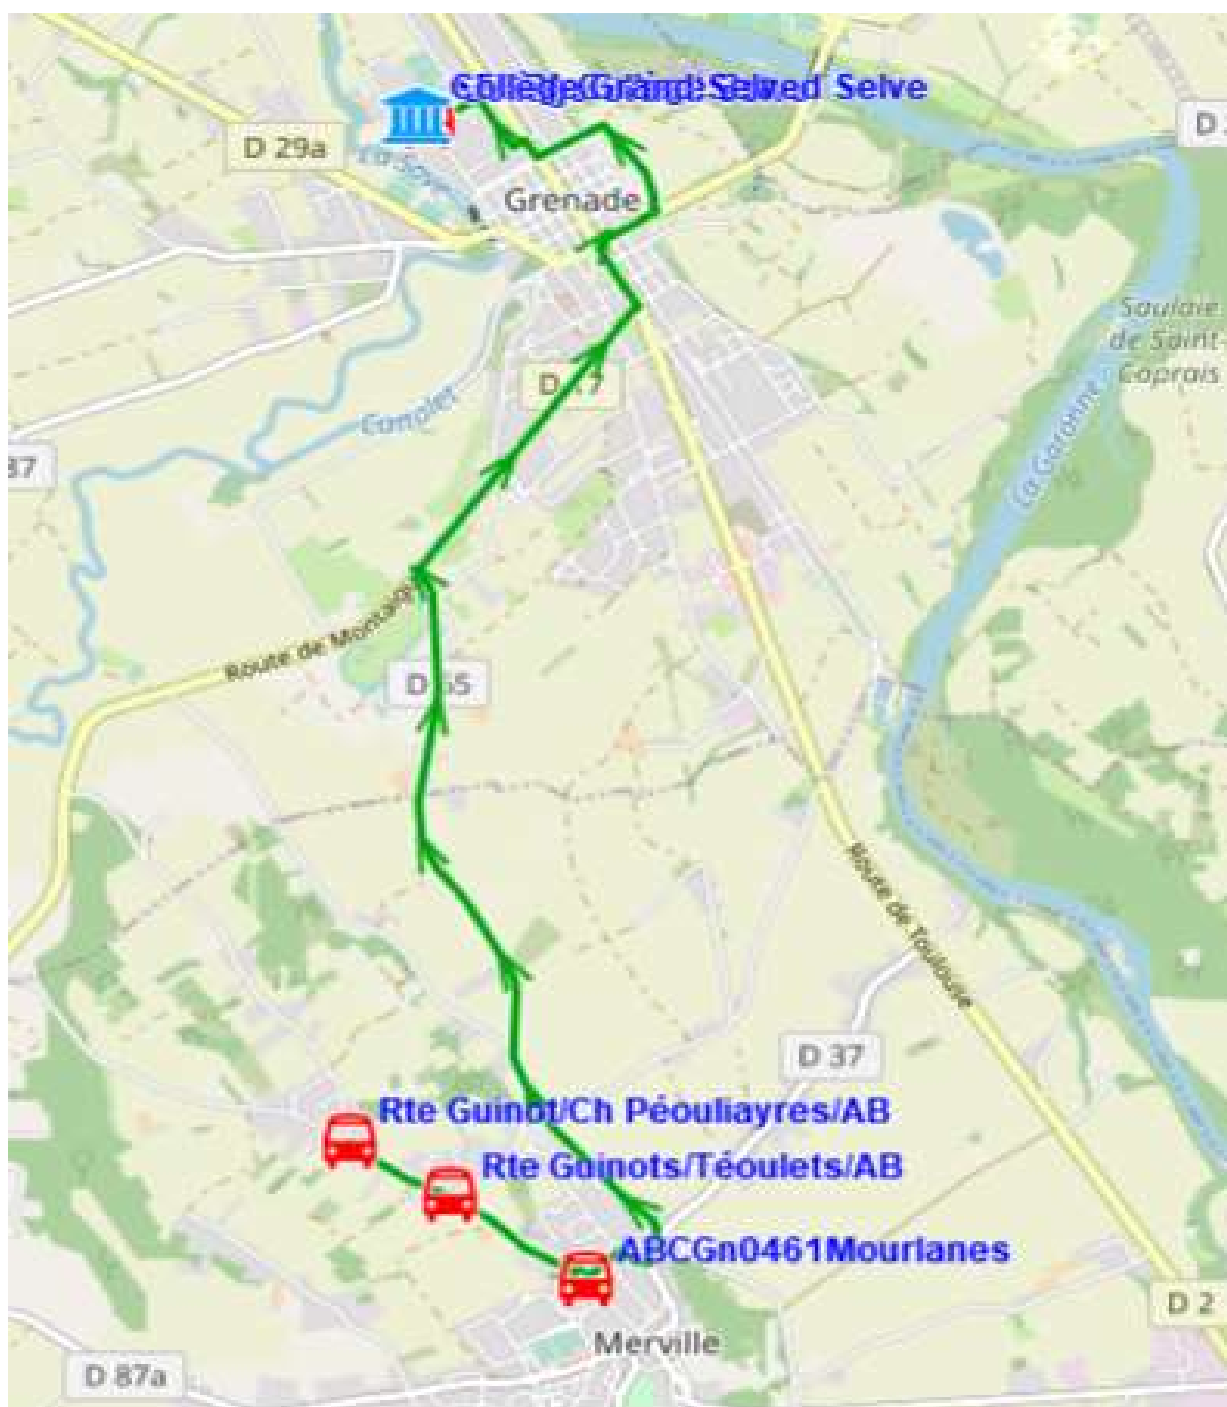

Fiche Horaire

Ligne : S7135 - MERVILLE-COLLEGE DE GRENADE

Validité à partir du 15/08/2022

Scol Course : Oui

Commune	Point d'arrêt	Immjv---
MERVILLE	Rte Guinot/Ch Péouliayres/AB	07:31
	Rte Guinots/Téoulets/AB	07:33
	ABCGn0461Mourlanes	07:35
GRENADE	Collège Grand Selve	07:50

Transporteur

CHABANON

Fiche Horaire

Ligne : S7135 - MERVILLE-COLLEGE DE GRENADE

Validité à partir du 15/08/2022

		Scol Course :	
		Oui	Oui
Commune	Point d'arrêt	Itinéraires Km en charge	Itinéraires Km en charge
GRENADE	Collège Grand Selve	S7135R01 9,35	S7135R01 9,35
MERVILLE	ABCGn0461Mourlanes	--m----	lm-jv--
	Rte Guinots/Téoulets/AB	12:05	16:40
	Rte Guinot/Ch Péouliayres/AB	12:20	16:55
		12:21	16:56
		12:23	16:58

Transporteur

CHABANON