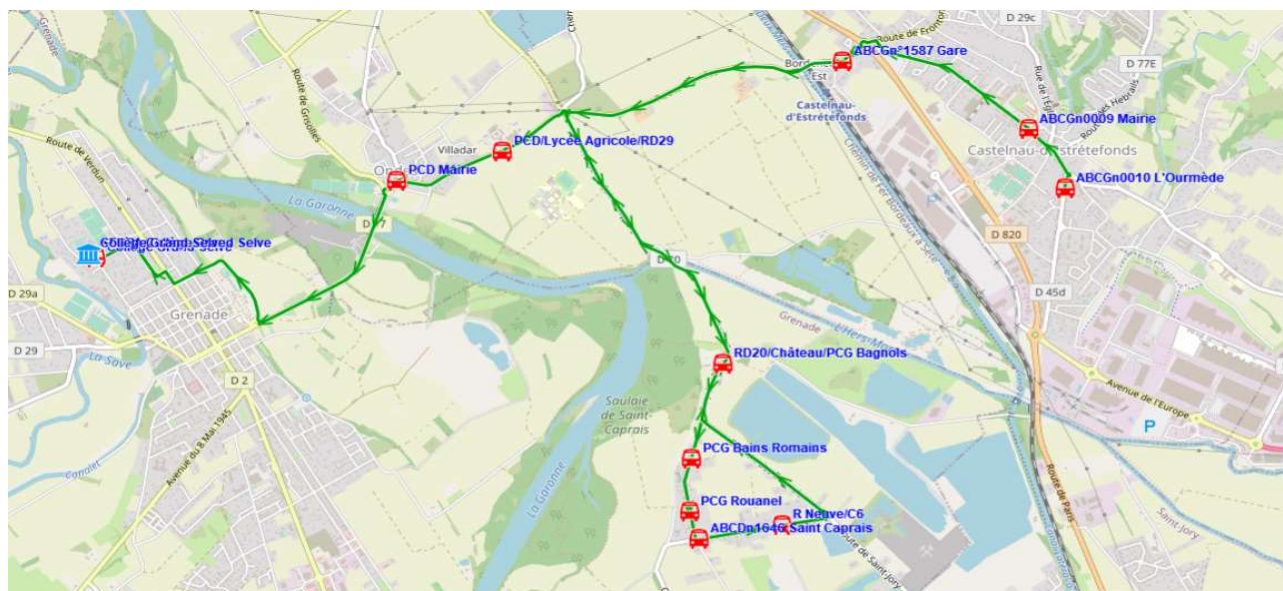

Fiche Horaire

Ligne : S7139 - CASTELNAU D'ESTRETEFOND-COL. DE GRENADE

Validité à partir du 15/08/2022

Scol Course : Oui

Commune	Itinéraires Km en charge Point d'arrêt	S7139A01 15,84 Immjv---
CASTELNAU-D'ESTRETEFONDS	ABCGn0010 L'Ourmède	07:05
GRENADE	ABCGn0009 Mairie	07:06
	ABCGn°1587 Gare	07:10
	PCG Bains Romains	07:18
	PCG Rouanel	07:19
	ABCDn1646 Saint Caprais	07:20
	R Neuve/C6	07:21
ONDES	RD20/Château/PCG Bagnols	07:25
	PCD/Lycée Agricole/RD29	07:28
GRENADE	PCD Mairie	07:31
	Collège Grand Selve	07:45

Transporteur

CARS GERS GARONNE

Fiche Horaire

Ligne : S7139 - CASTELNAU D'ESTRETEFOND-COL. DE GRENADE

Validité à partir du 15/08/2022

Transporteurs : 1 2
Scol Course : Oui Oui

Commune	Itinéraires Km en charge Point d'arrêt	S7139R01	S7139R01
		15,75 --m----	15,75 lm-jv--
GRENADE	Collège Grand Selve	12:05	16:40
ONDES	PCD Mairie	12:15	16:50
	PCD/Lycée Agricole/RD29	12:16	16:51
GRENADE	PCG Bains Romains	12:17	16:52
	PCG Rouanel	12:18	16:53
	ABCDn1646 Saint Caprais	12:19	16:54
	R Neuve/C6	12:22	16:56
	RD20/Château/PCG Bagnols	12:23	16:57
CASTELNAU-D'ESTRETEFONDS	ABCGn°1587 Gare	12:28	17:03
	ABCGn0009 Mairie	12:32	17:07
	ABCGn0010 L'Ourmède	12:34	17:09

Transporteurs

- 1 - ALCIS TRANSPORTS
- 2 - CARS GERS GARONNE