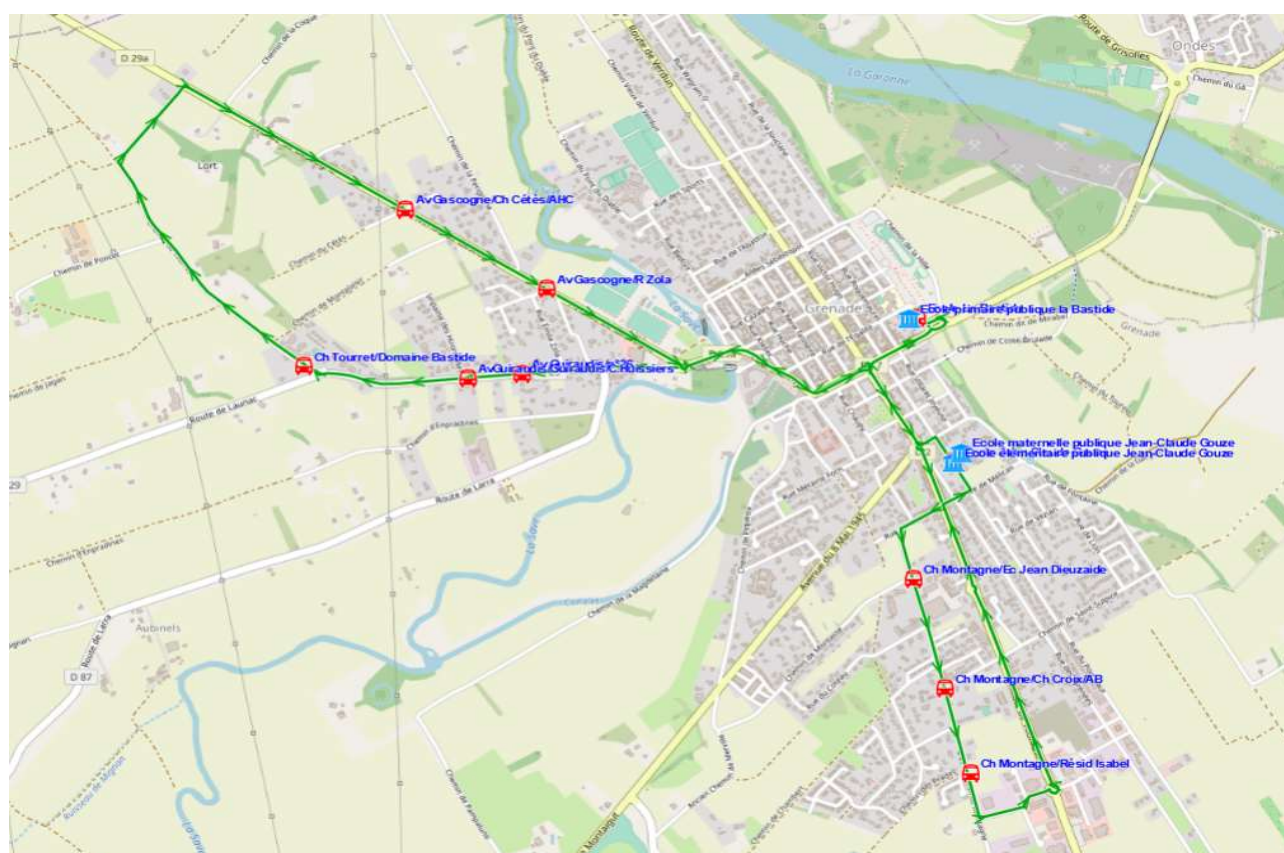

Fiche Horaire

Ligne : S7315 - GRENADE-ECOLES GRENADE

Validité à partir du 15/08/2022

Scol Course : Oui

Nota :

Commune	Point d'arrêt	Immjv---
GRENADE	Ecole La Bastide ^(A)	08:00
	Av Guiraudis/n°36	08:04
	Av Guiraudis/Guiraudis/C.Huissiers	08:05
	Ch Tourret/Domaine Bastide	08:07
	Av Gascogne/Ch Cétés/AHC	08:10
	Av Gascogne/R Zola	08:11
	Ch Montagne/Ec Jean Dieuzaide	08:17
	Ch Montagne/Ch Croix/AB	08:19
	Ch Montagne/Résid Isabel	08:20
	Ecole Jean Claude Gouze	08:25
	Ecole La Bastide ^(A)	08:35

Transporteur

CARS GERS GARONNE

Nota

A - Accompagnant