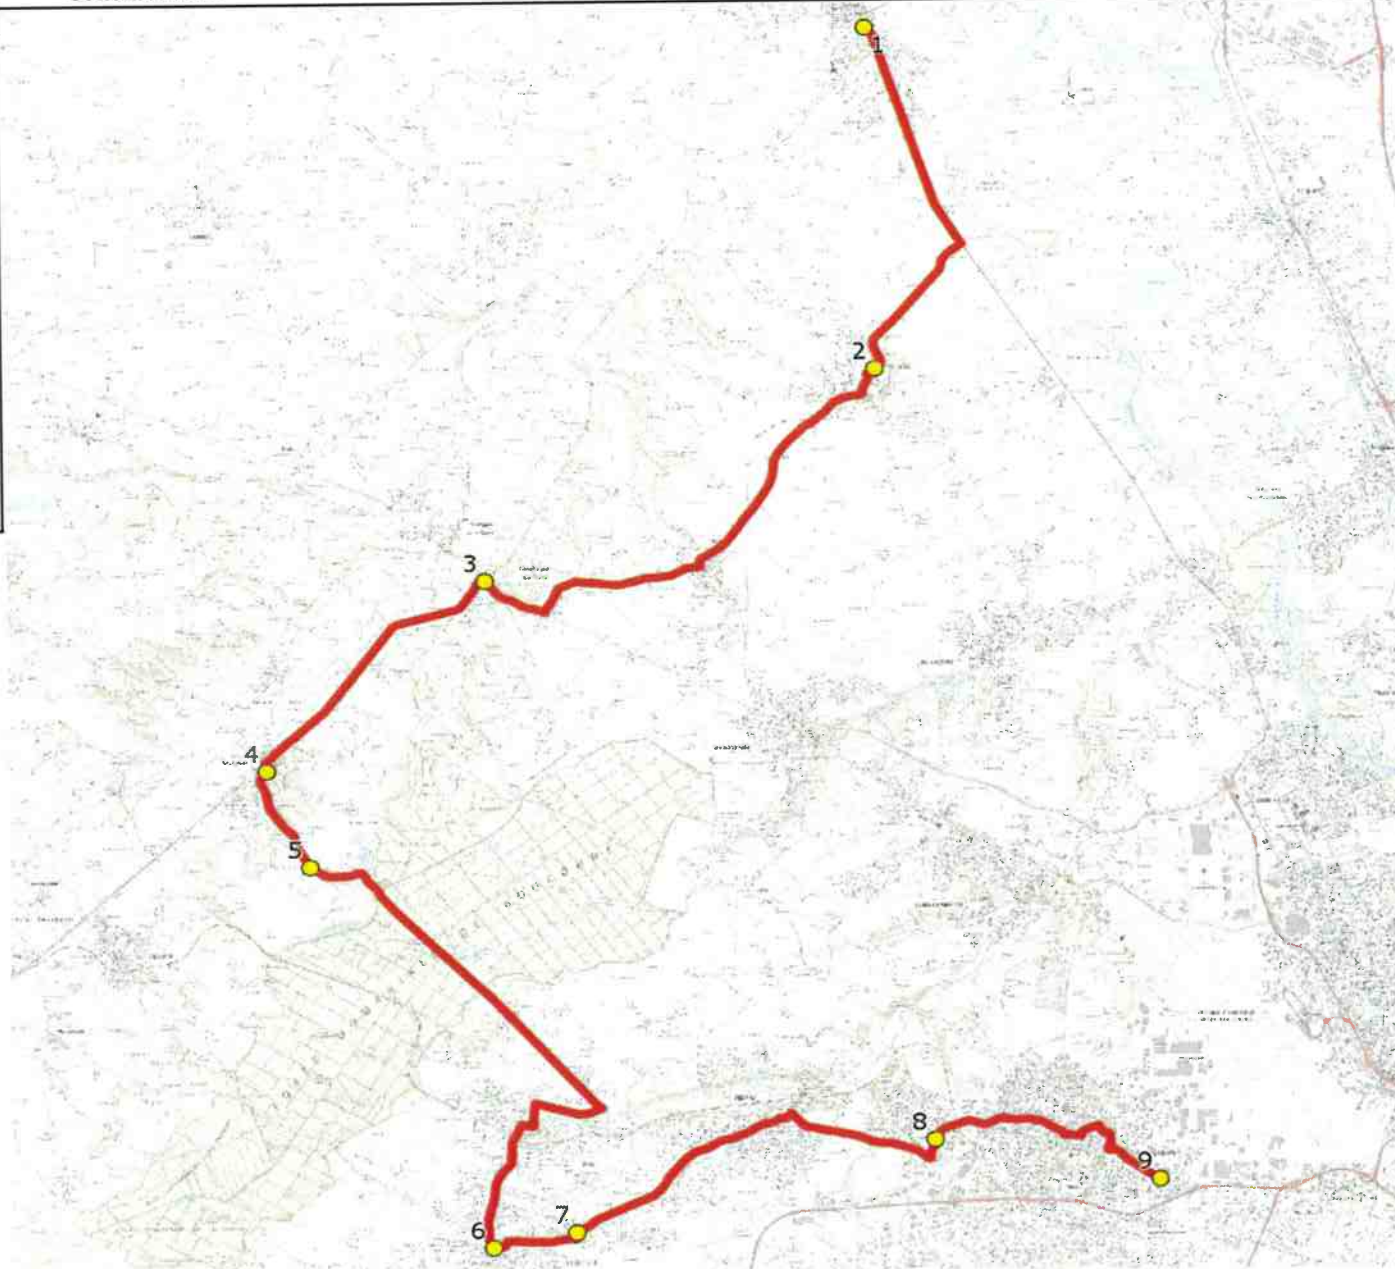

<b>Mise à jour :</b> 01/01/2024	<b>Ligne :</b> LEVIGNAC-LYCEES COLOMIERS	<b>Ligne N° :</b> S8004
<b>Marché (année de notification-durée) :</b> 2019-6	<b>Transporteur :</b> VERDIE AUTOCARS	<b>Km en charge :</b> 41 Km
<b>Nombre de places assises :</b> 55 pl	<b>Sous-traitant :</b>	<b>Année :</b> 2014

ITINERAIRE INDICATIF (ALLER)	LMMJV--
GRENADE	
1. Atribus Mairie	06:43
MERVILLE	
2. ABCGn0858 Mairie	06:53
MONTAIGUT-SUR-SAVE	
3. Avenue de Toulouse	07:05
LEVIGNAC	
4. ABCGn0714 Poste	07:12
5. Atribus _Les Planes	07:15
LEGUEVIN	
6. Atribus Avenue des Pyrénées	07:30
7. Atribus _Blendines	07:35
COLOMIERS	
8. Atribus _Lycée Victor Hugo	07:50 (1,2)
9. Bd Dassault/AB LP Montel	08:10 (3)

Renvoi/Nota :

- 1 : Le matin, départ du lycée V.Hugo à 8h00
- 2 : Navette desservant le LP Eugène Montel
- 3 : Arrêt desservi pour le LP Eugène Montel

Mise à jour : 01/01/2024

Ligne : LEVIGNAC-LYCEES COLOMIERS

Marché (année de notification-durée) : 2019-6

Transporteur : VERDIE AUTOCARS

Ligne N° : S8004

Nombre de places assises : 55 pl

Sous-traitant :

Km en charge : 41 Km

Année : 2014

ITINERAIRE INDICATIF (RETOUR)	LM-JV--	Merc
COLOMIERS		
1. Parking LP Montel	17:55 (1)	13:00 (1)
2. Atribus _Lycée Victor Hugo	18:10	13:20
LEGUEVIN		
3. Atribus _Blendines	18:25	13:35
4. Poteaux Place de la Liberté	18:30	13:40
LEVIGNAC		
5. Atribus _Les Planes	18:45	13:55
6. ABCGn0714 Poste	18:47	13:57
MONTAIGUT-SUR-SAVE		
7. Avenue de Toulouse	18:56	14:06
MERVILLE		
8. ABCGn0858 Mairie	19:13	14:23
GRENADE		
9. ABCGn0014 Mairie	19:23	14:33